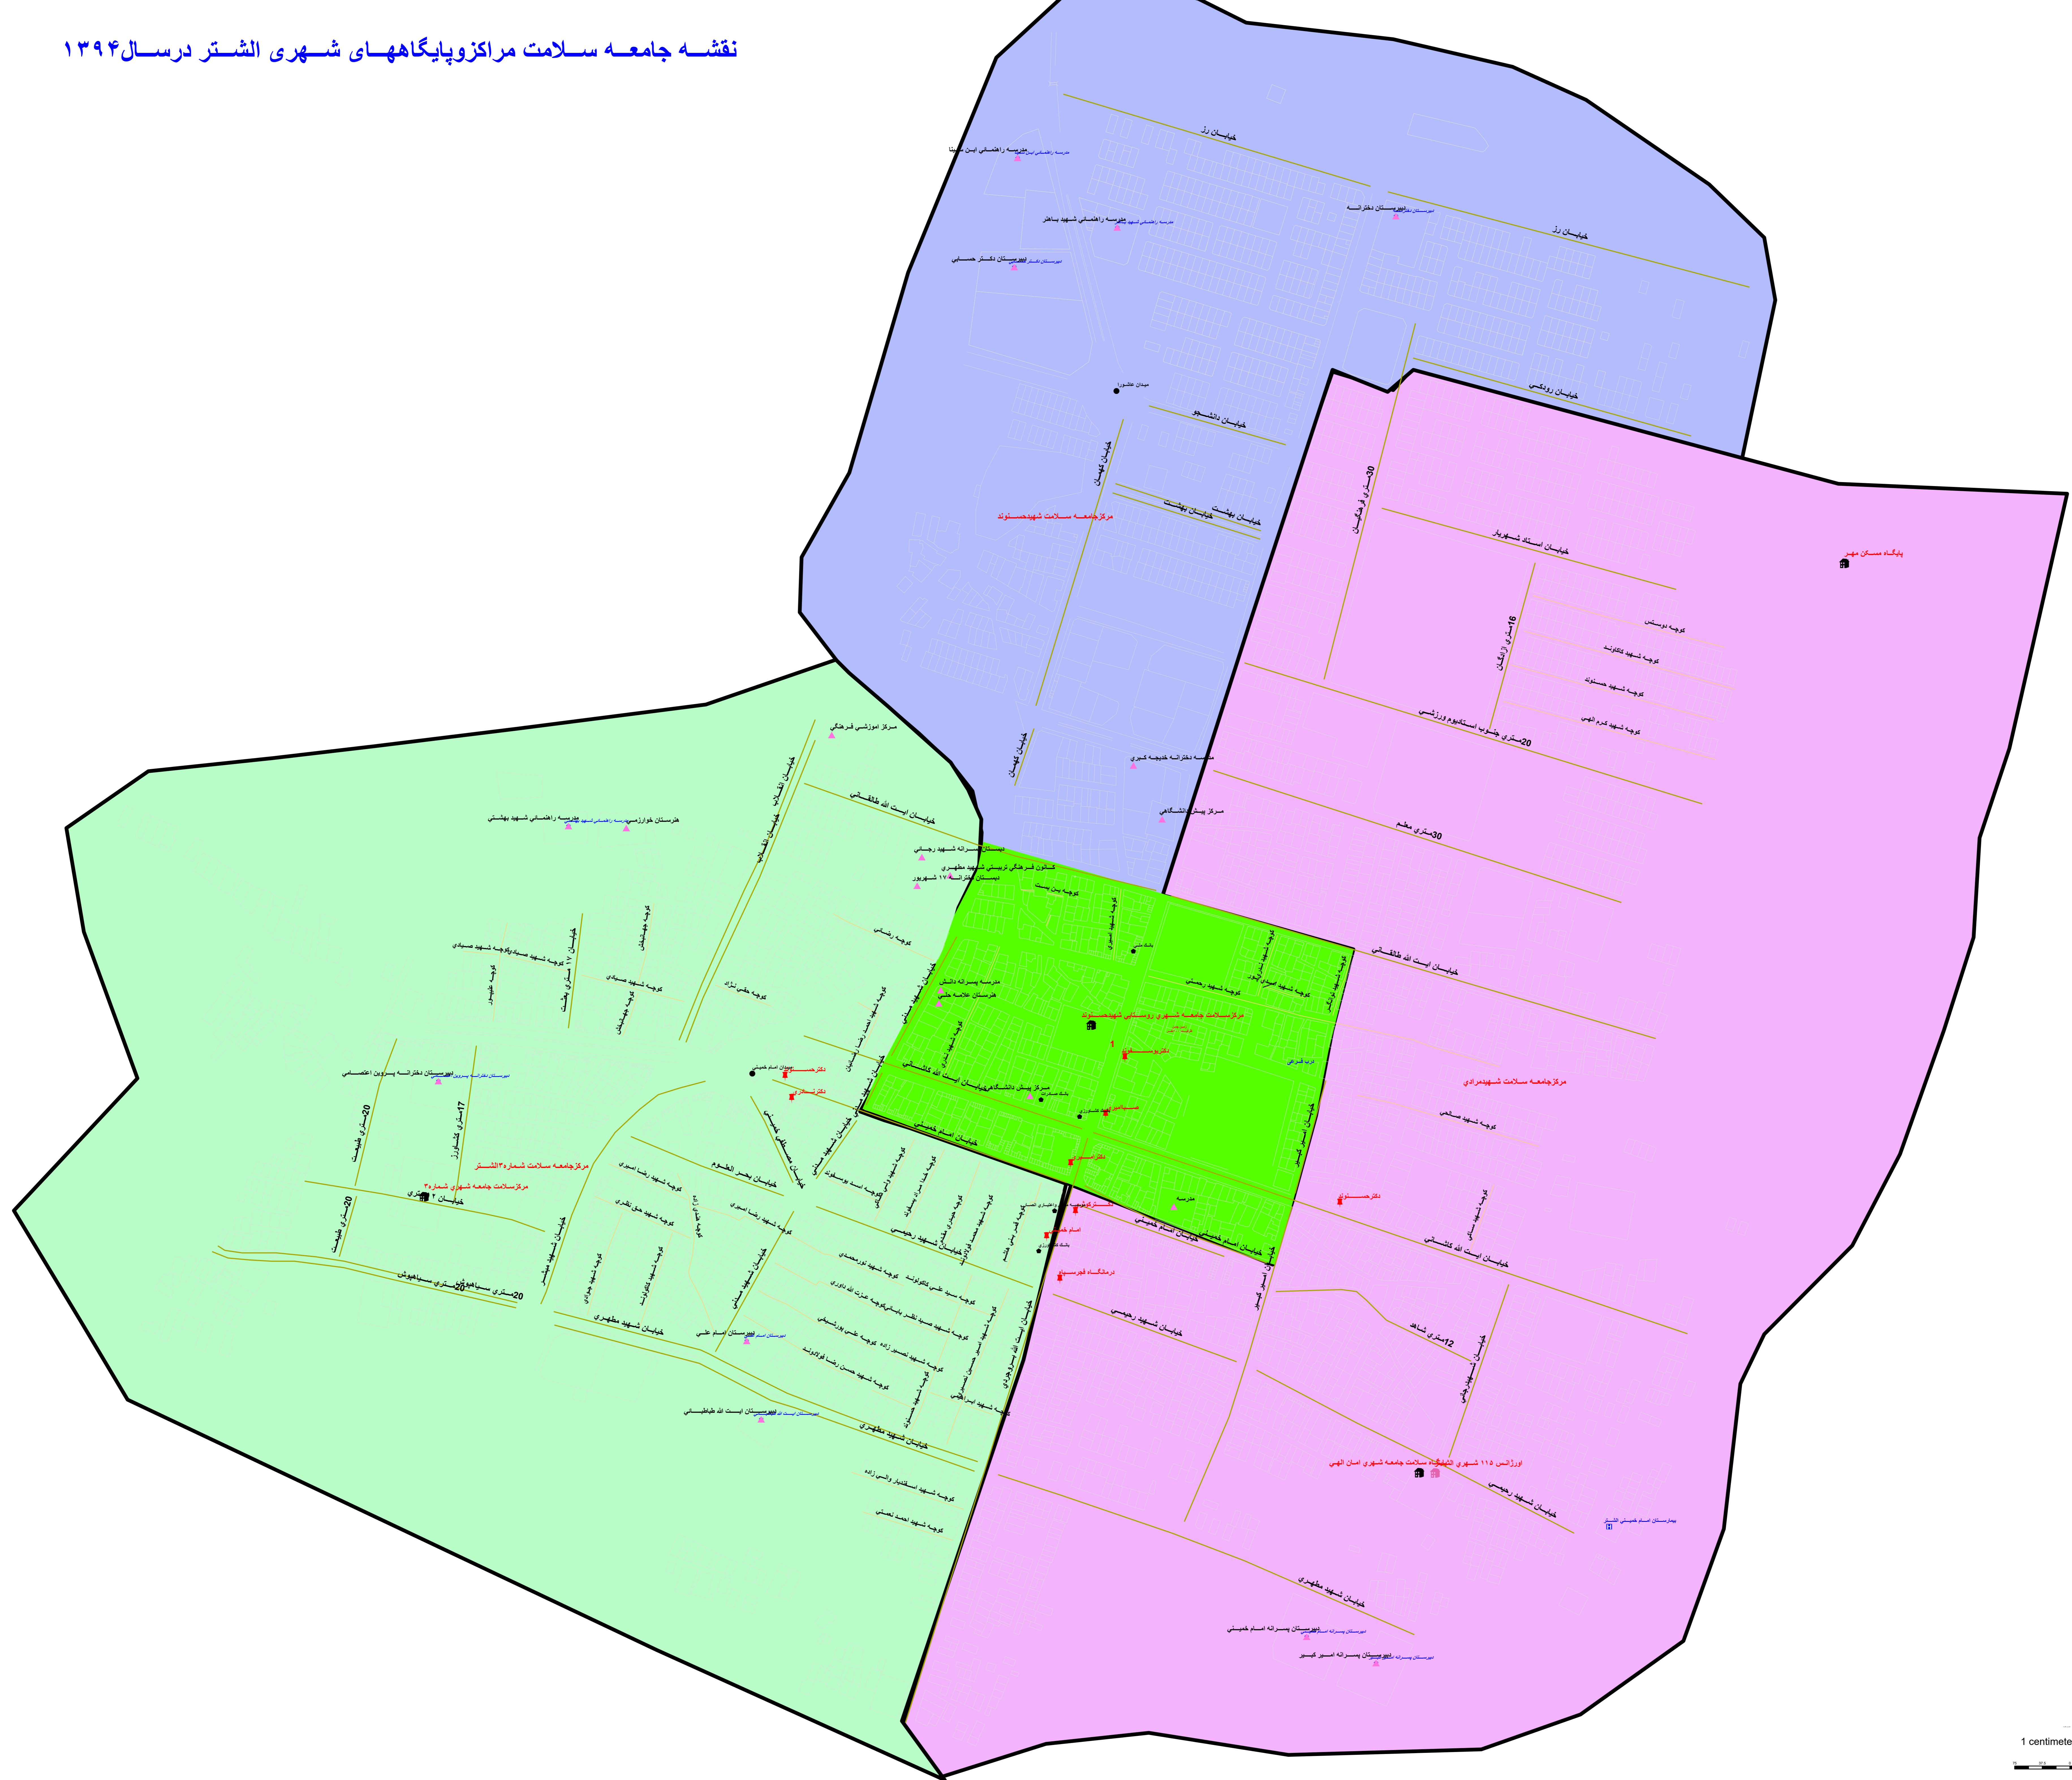

نقشه جامعه سلامت مراکز و پایگاههای شهری الشتر در سال ۱۳۹۴

1 centimeter = 29 meters