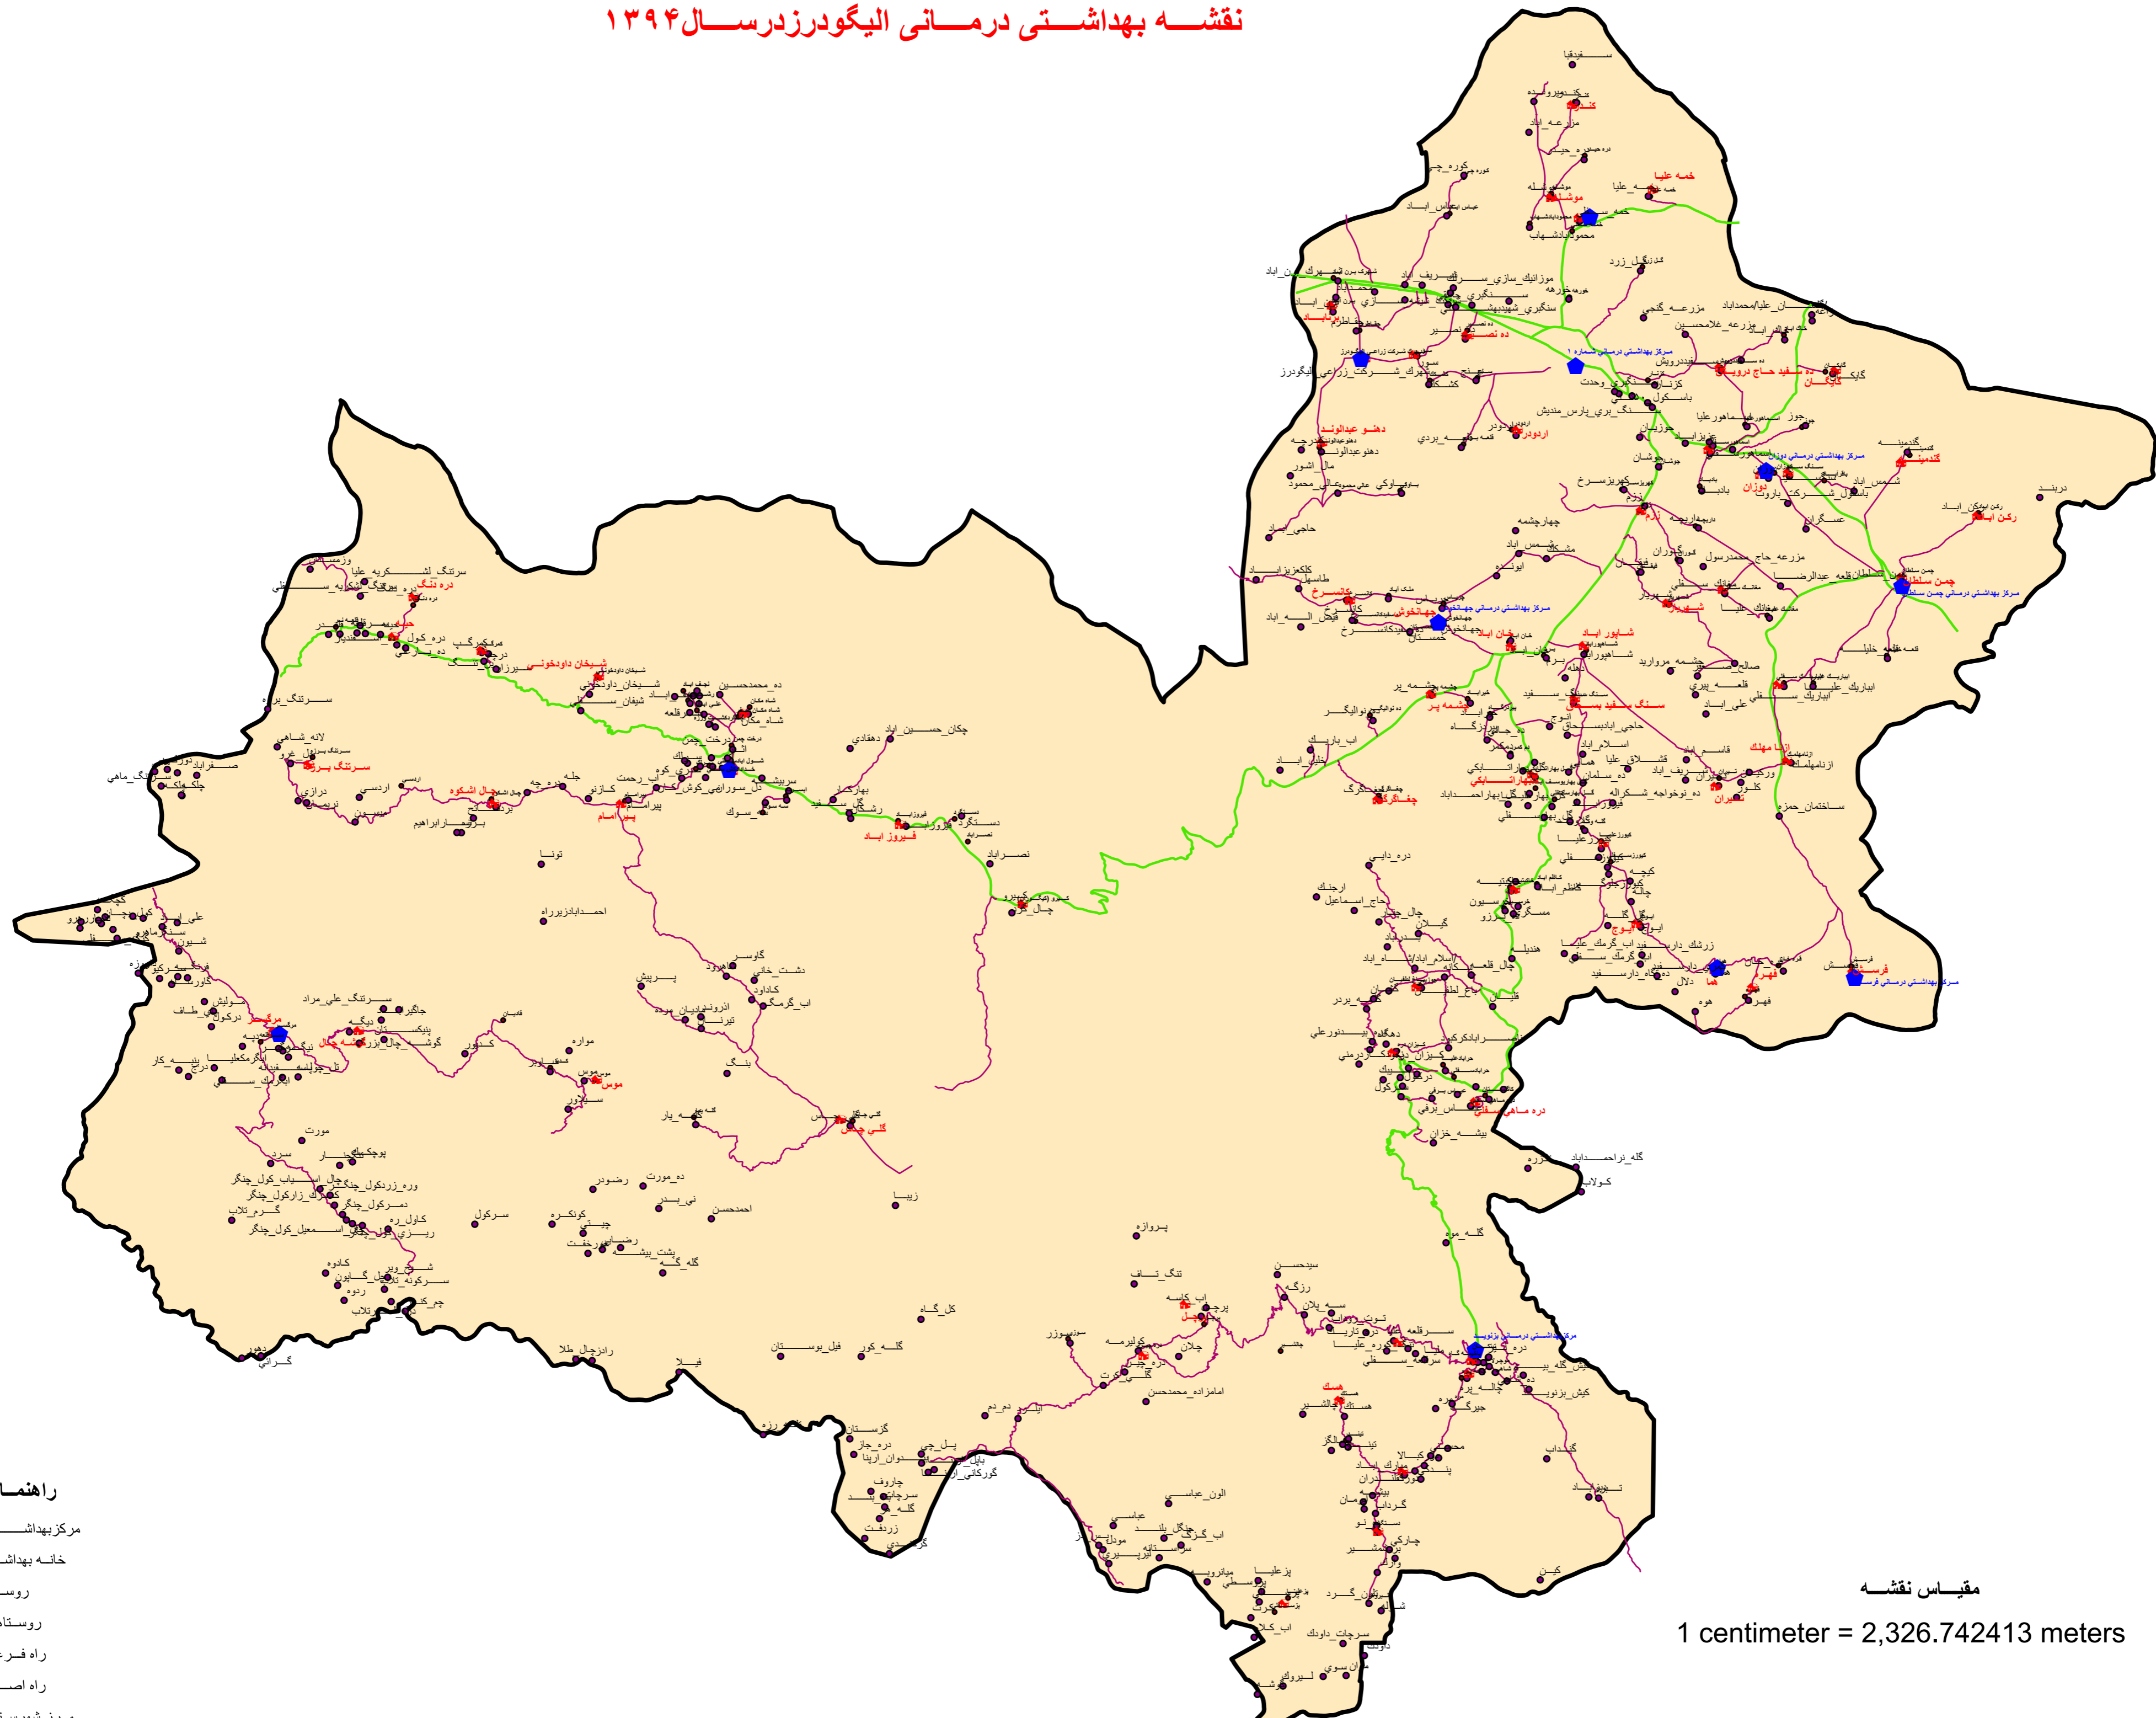

نقشه بهداشتی درمانی ایگودرز در سال ۱۳۹۴

سازمان بهداشت و آموزش
ایلام

راهنمای نقشه

- مرکز بهداشتی
- خانه بهداشت
- روستا
- روستاها
- راه فرعی
- راه اصلی
- مرز شهرستان

مقیاس نقشه

1 centimeter = 2,326.742413 meters