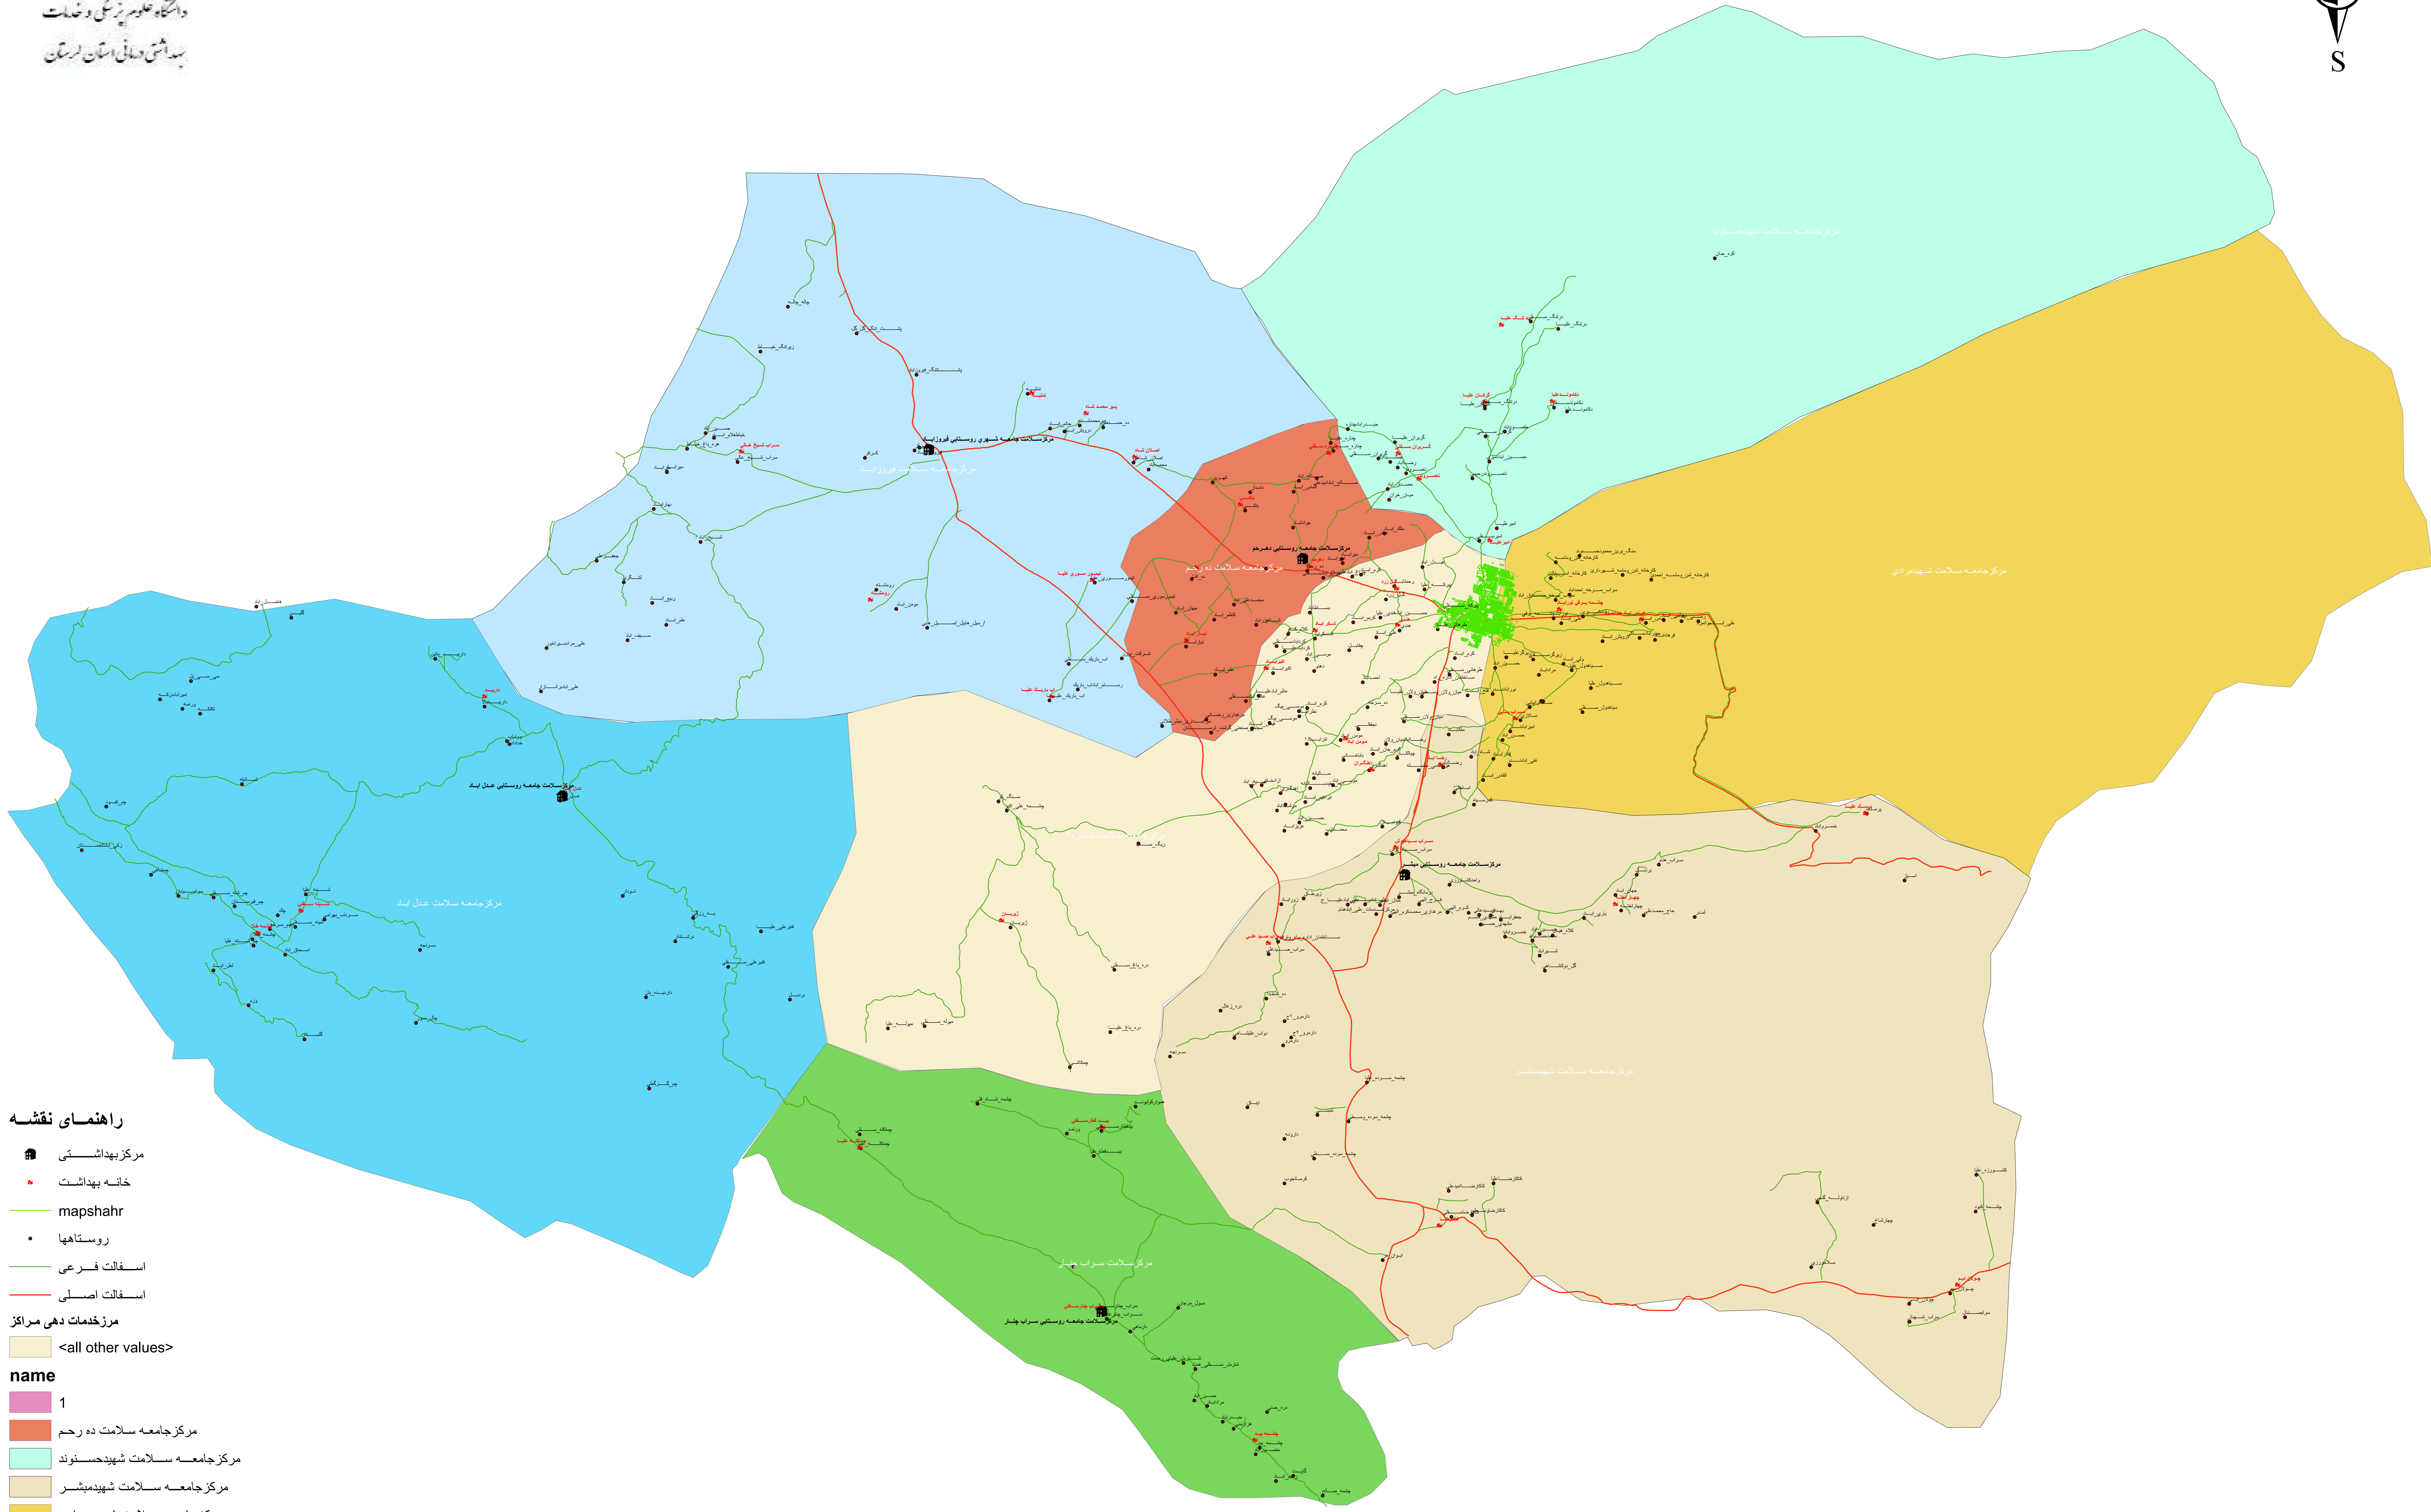

# نقشه جامعه سلامت شهرستان سلسله در سال ۱۳۹۴

## راهنمای نقشه

- مرکز بهداشتی
- خانه بهداشت
- mapshahr
- روستاها
- اسفالت فرعی
- اسفالت اصلی
- مرکز خدمات دهی مراکز**
- <all other values>
- name**
- 1
- مرکز جامعه سلامت ده رجم
- مرکز جامعه سلامت شهیدحسنوند
- مرکز جامعه سلامت شهیدمیشر
- مرکز جامعه سلامت شهیدمرادی
- مرکز جامعه سلامت عدل اباد
- مرکز جامعه سلامت فیروز اباد
- مرکز سلامت سراب چنار

## مقیاس نقشه

1 centimeter = 539.266996 meters