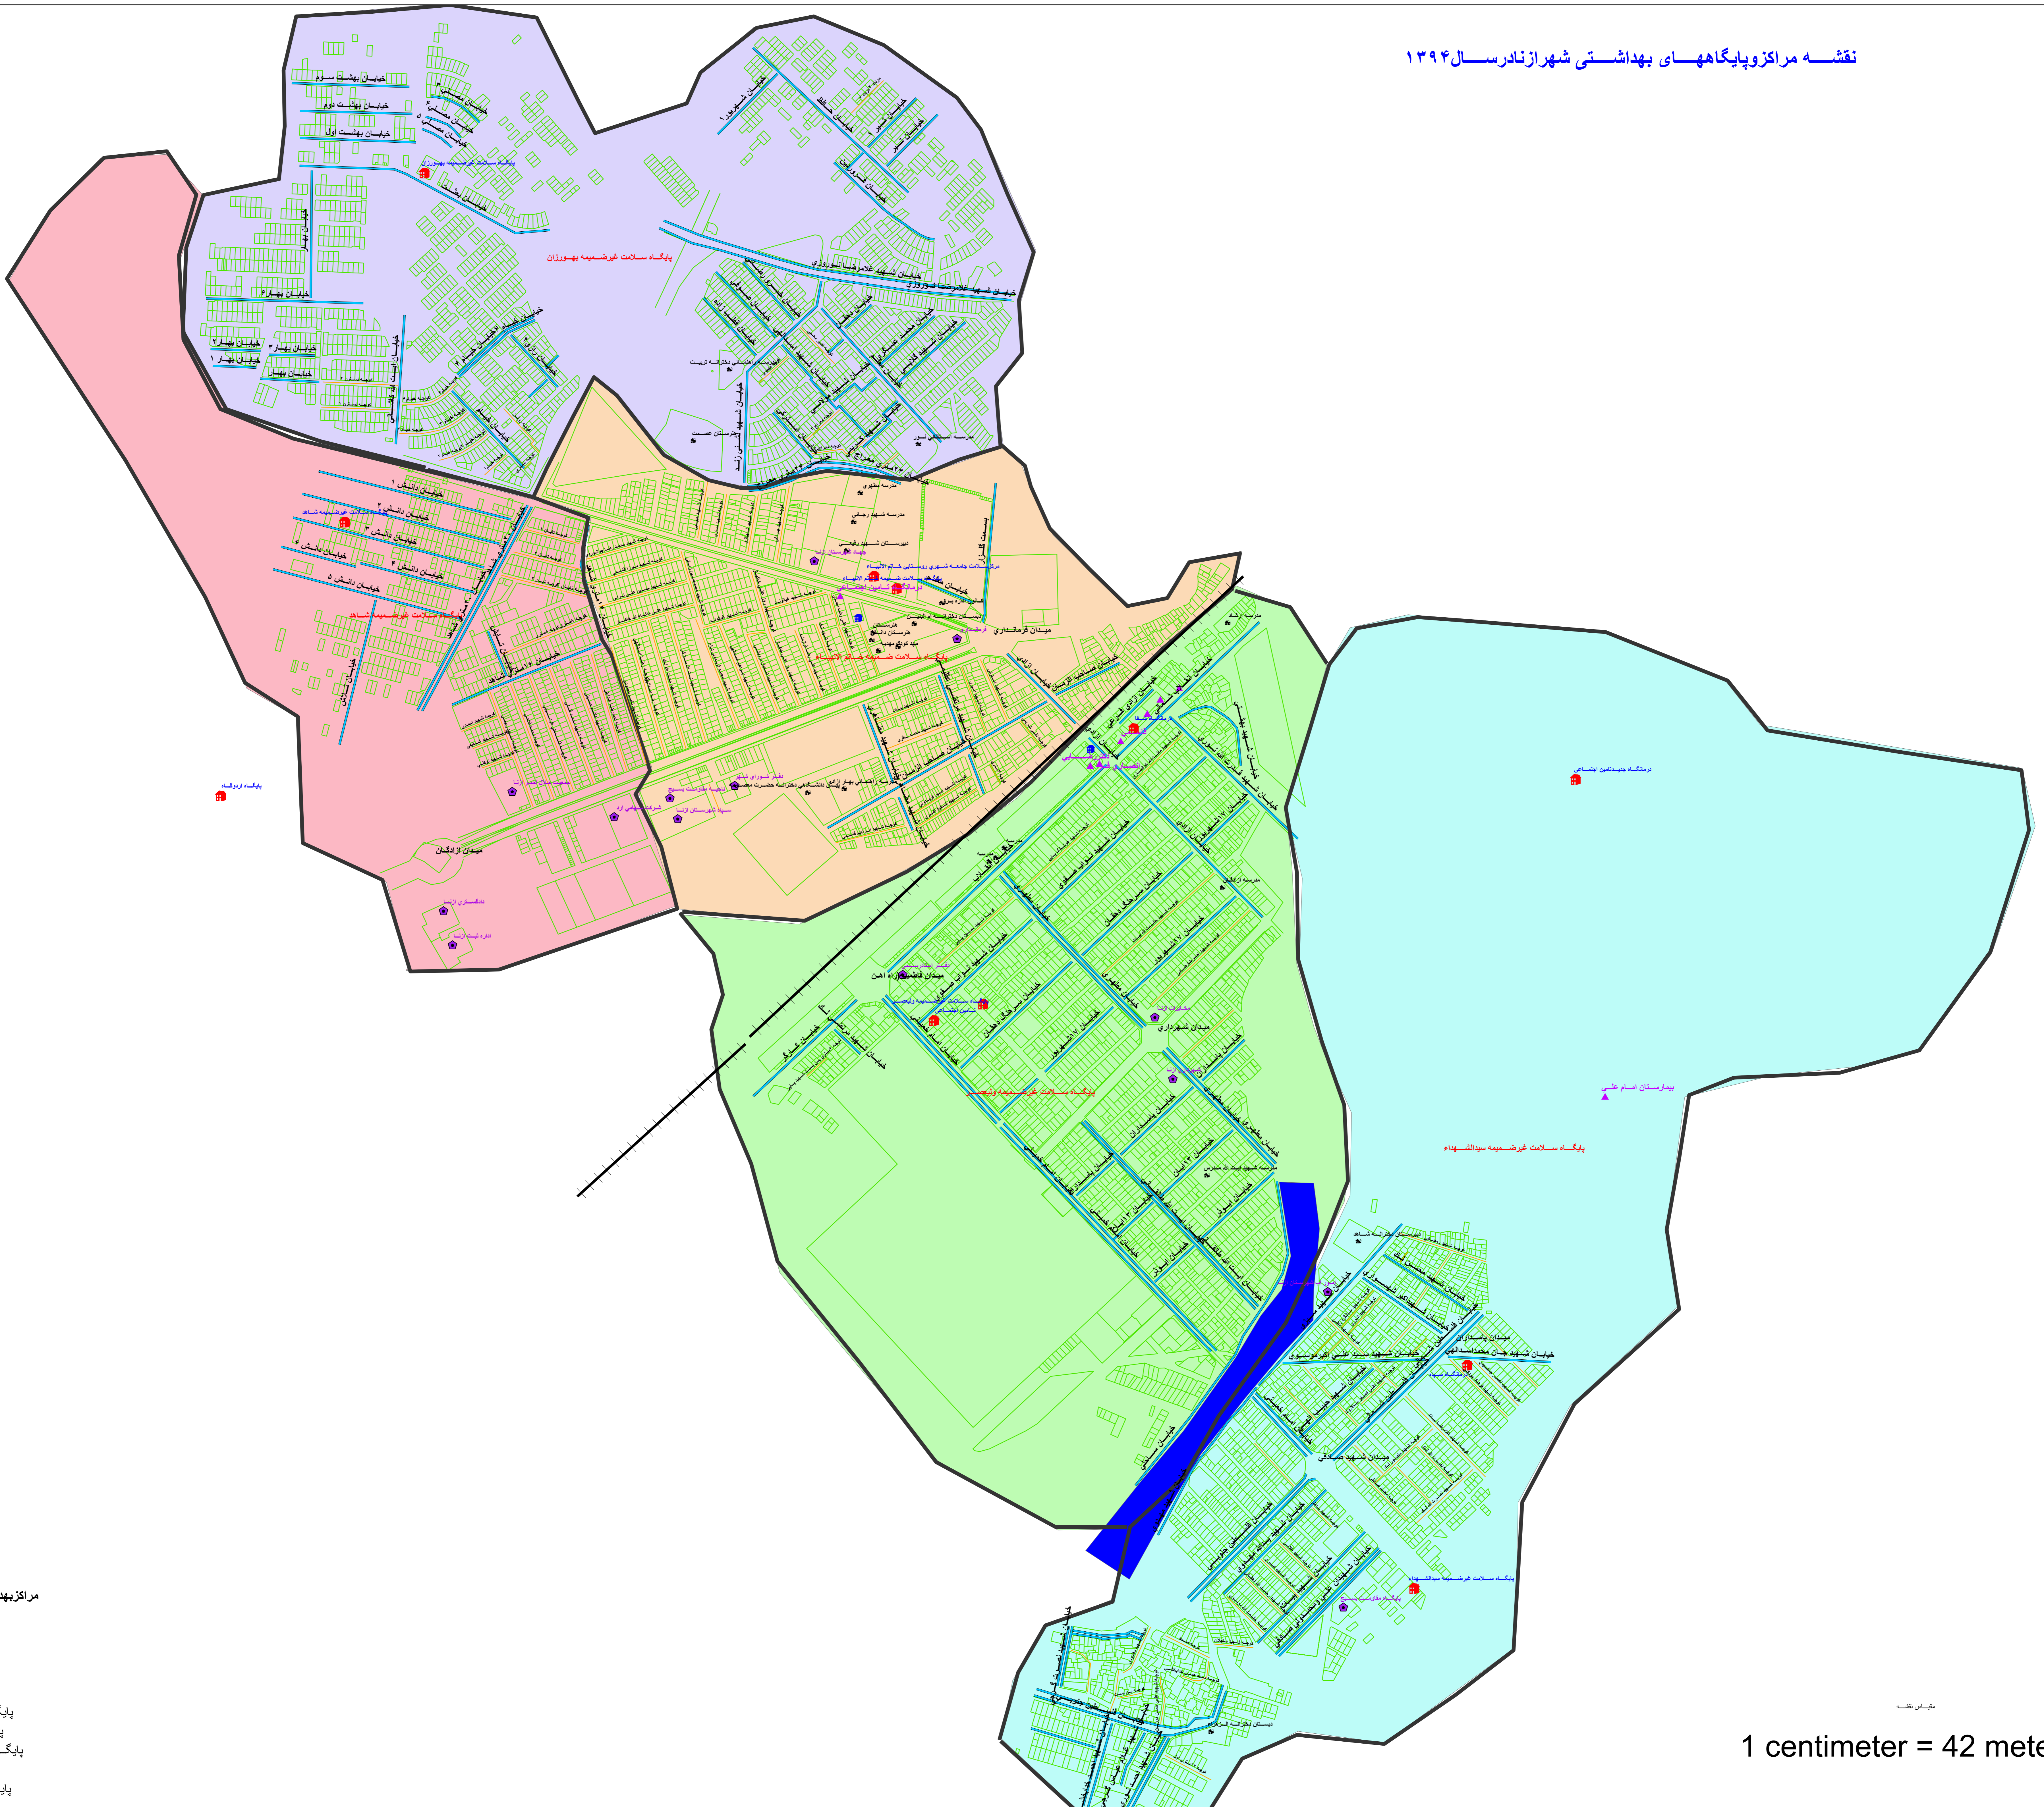

نقشه مراکز و پایگاههای بهداشتی شهر زاهد سال ۱۳۹۴

- Legend**
- راه آهن
 - خیابان فرعی
 - بولوار
 - 🏥 مراکز بهداشتی درمانی و پایگاههای دولتی
 - 🏠 رودخانه
 - خیابان اصلی
 - 🏠 مرکز بهداشتی
 - 🏠 <all other values>
- name**
- پایگاه سلامت ضمیمه خاتم الانبیاء
 - پایگاه سلامت غیر ضمیمه بهروزان
 - پایگاه سلامت غیر ضمیمه سیدالشهداء
 - پایگاه سلامت غیر ضمیمه شاهد
 - پایگاه سلامت غیر ضمیمه ولیعصر

مقیاس نقشه

1 centimeter = 42 meters