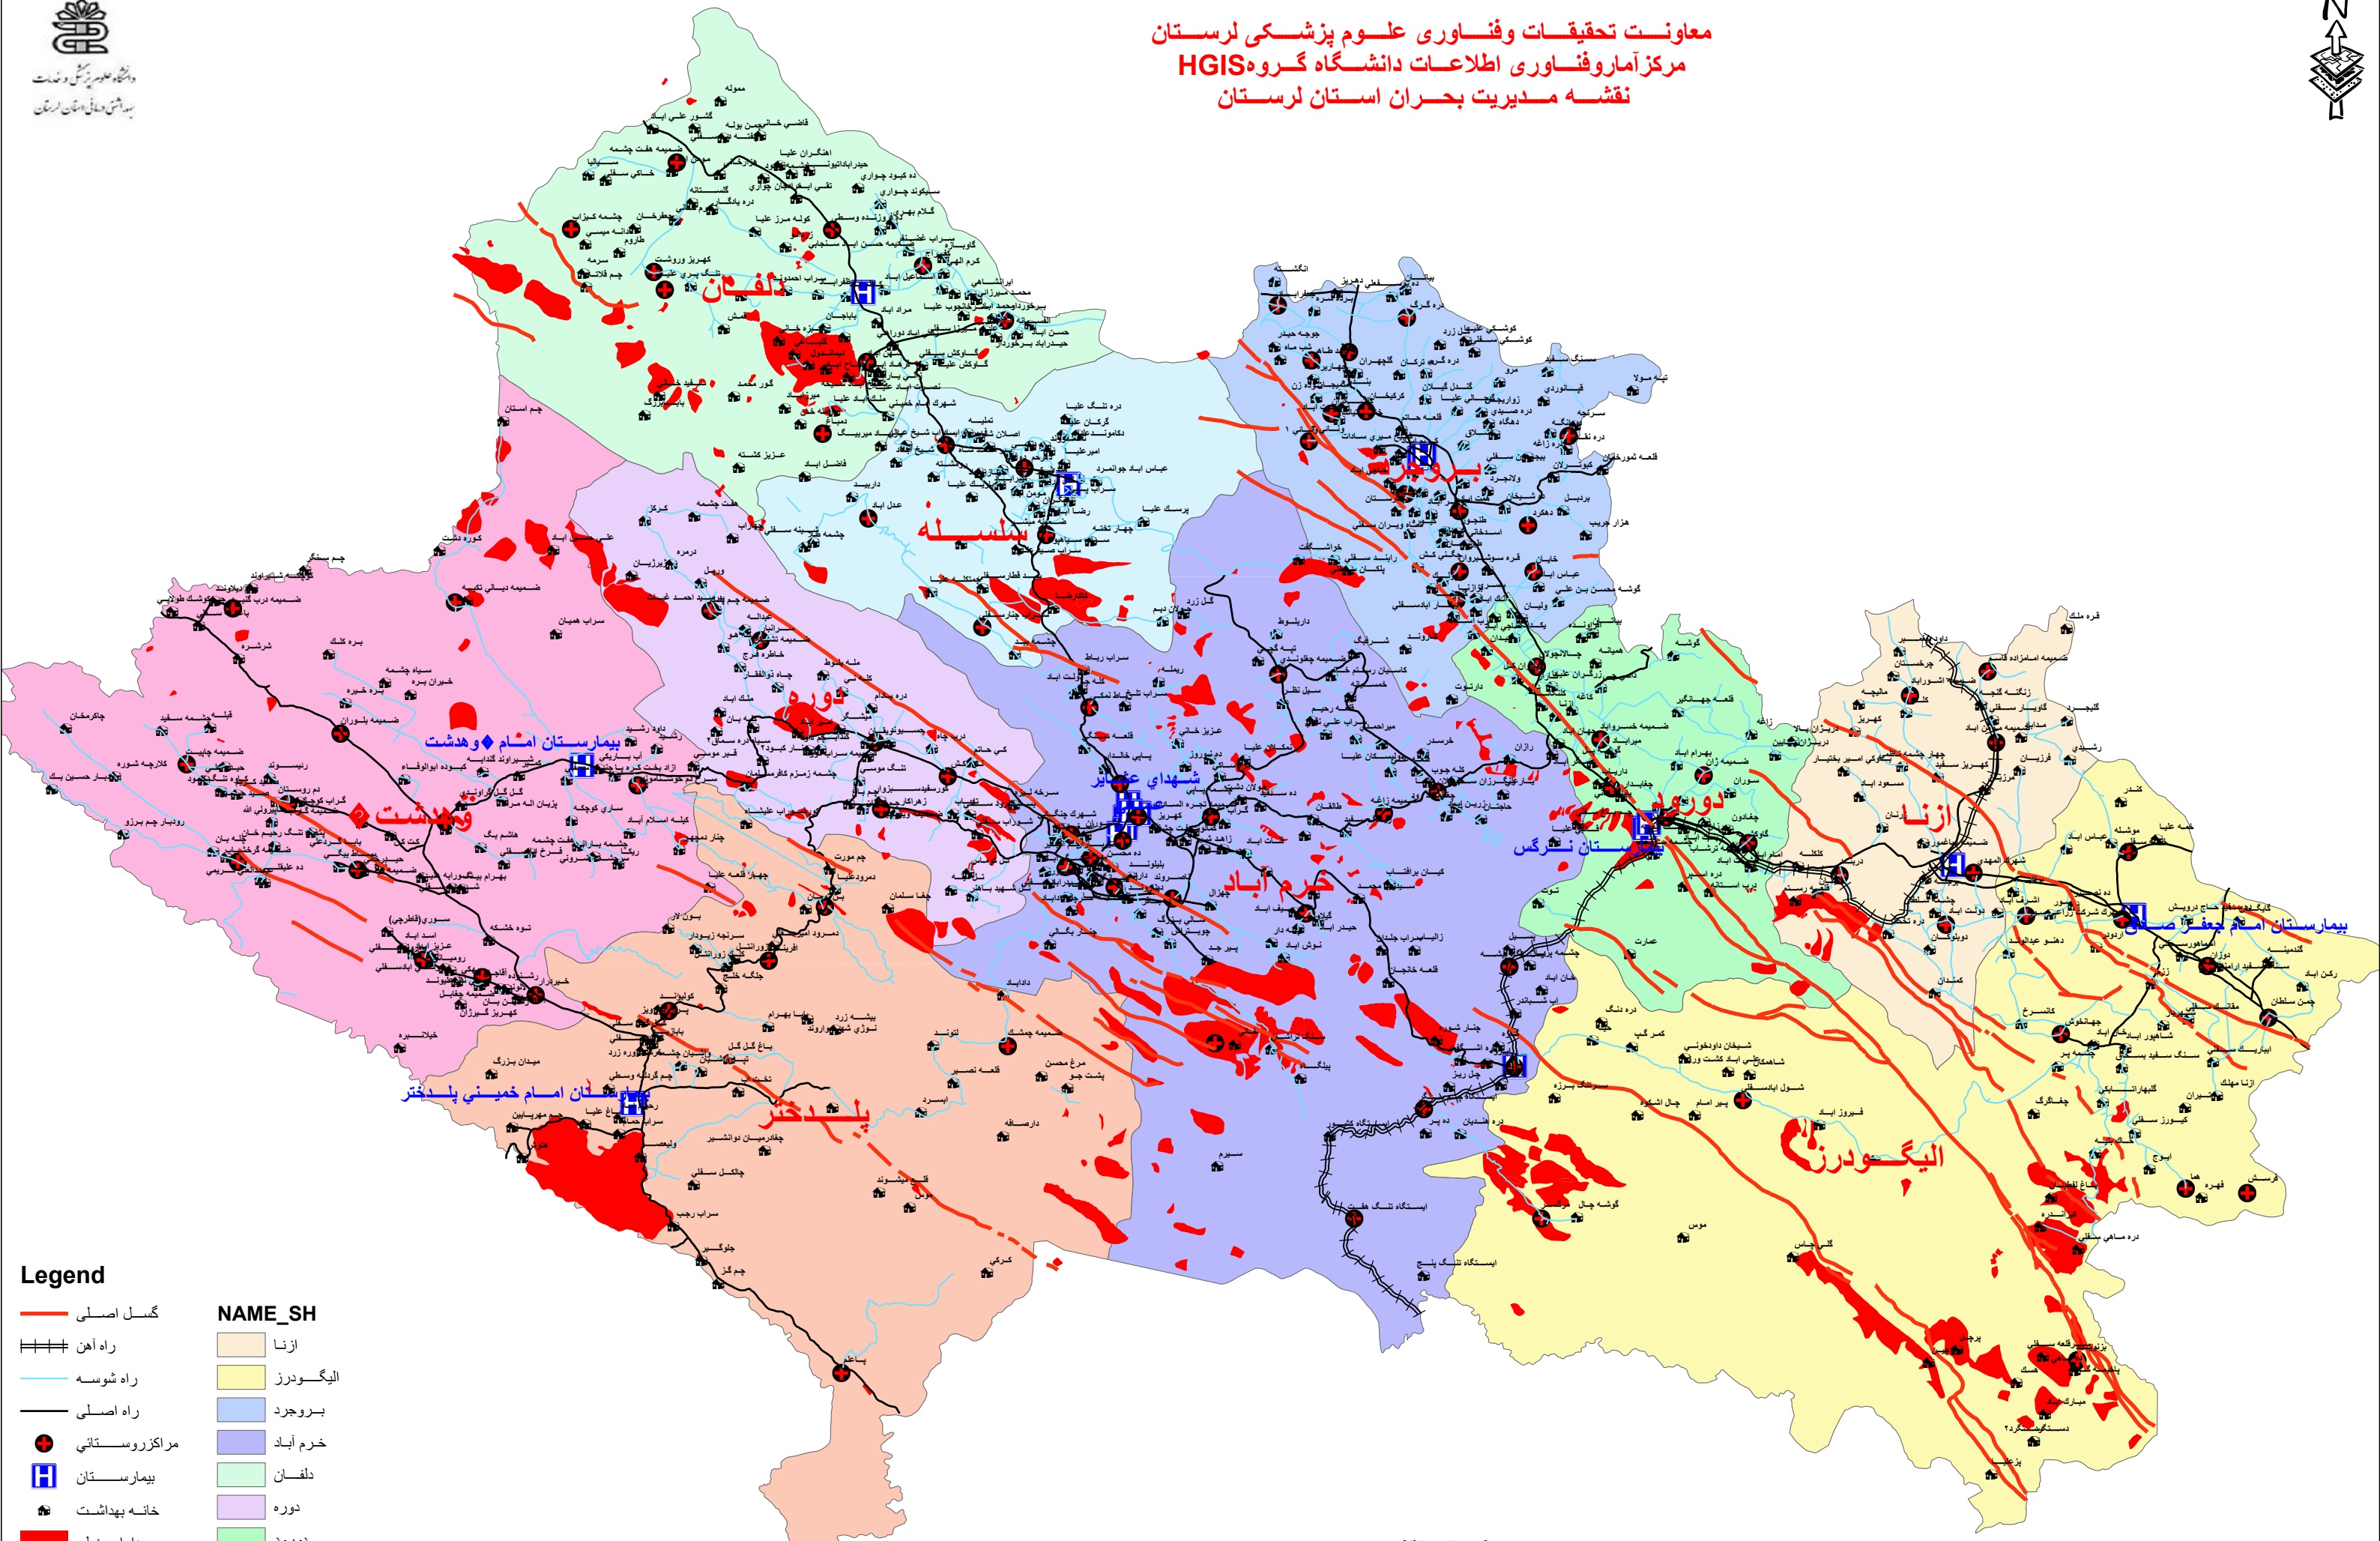

معاونت تحقیقات و فناوری علوم پزشکی لرستان
مرکز آمار و فناوری اطلاعات دانشگاه گروه GIS
نقشه مدیریت بحران استان لرستان

Legend

	گسل اصلی	NAME_SH		ازنا
	راه آهن			الیگودرز
	راه شوسه			بروجرد
	راه اصلی			خرم آباد
	مراکز روستایی			دلفان
	بیمارستان			دوره
	خانه بهداشت			دورود
	دارای خطر			سلسله
مرکز شهرستان				پلدختر
	<all other values>			وهشت

مقیاس نقشه
1 centimeter = 7,056 meters