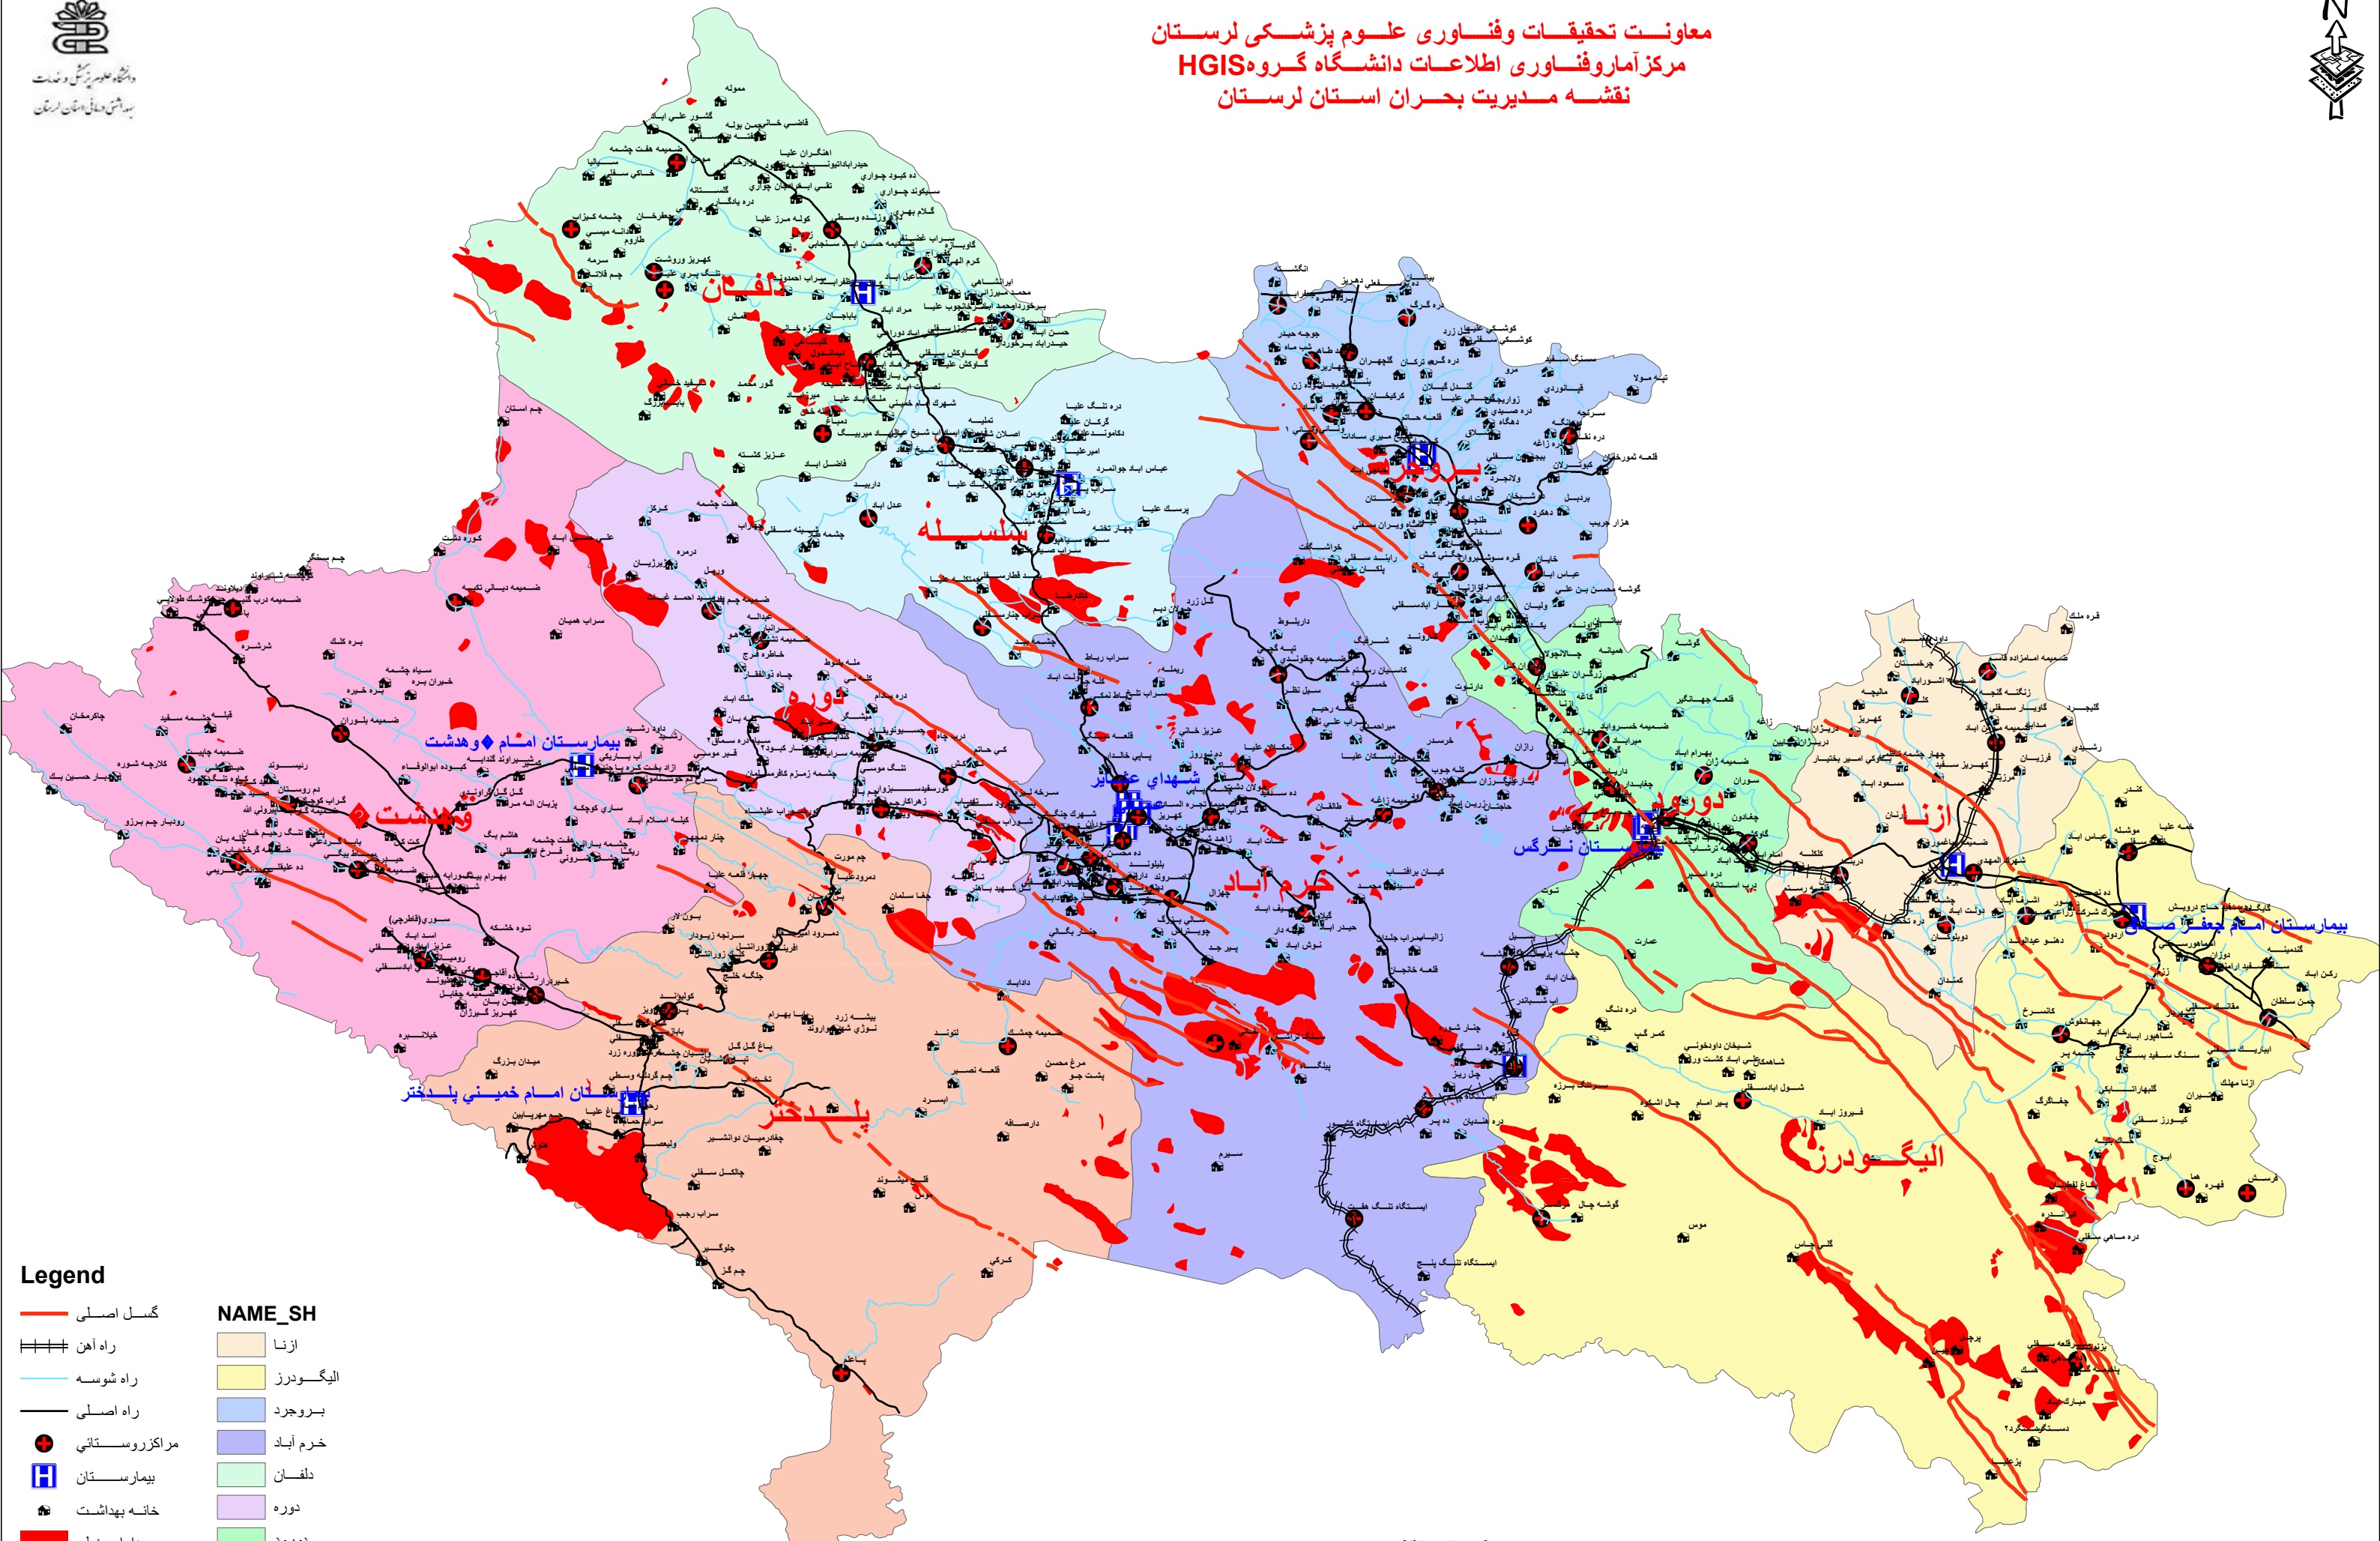

معاونت تحقیقات و فناوری علوم پزشکی لرستان
مرکز آمار و فناوری اطلاعات دانشگاه گروه GIS
نقشه مدیریت بحران استان لرستان

Legend

	گسل اصلی	NAME_SH
	راه آهن	ازنا
	راه شوسه	الیگودرز
	راه اصلی	بروجرد
	مراکز روستایی	خرم‌آباد
	بیمارستان	دلفان
	خانه بهداشت	دوره
	دارای خطر	دورود
	مرکز شهرستان	سلسله
	<all other values>	پلدختر
		وهشت

مقیاس نقشه
1 centimeter = 7,056 meters