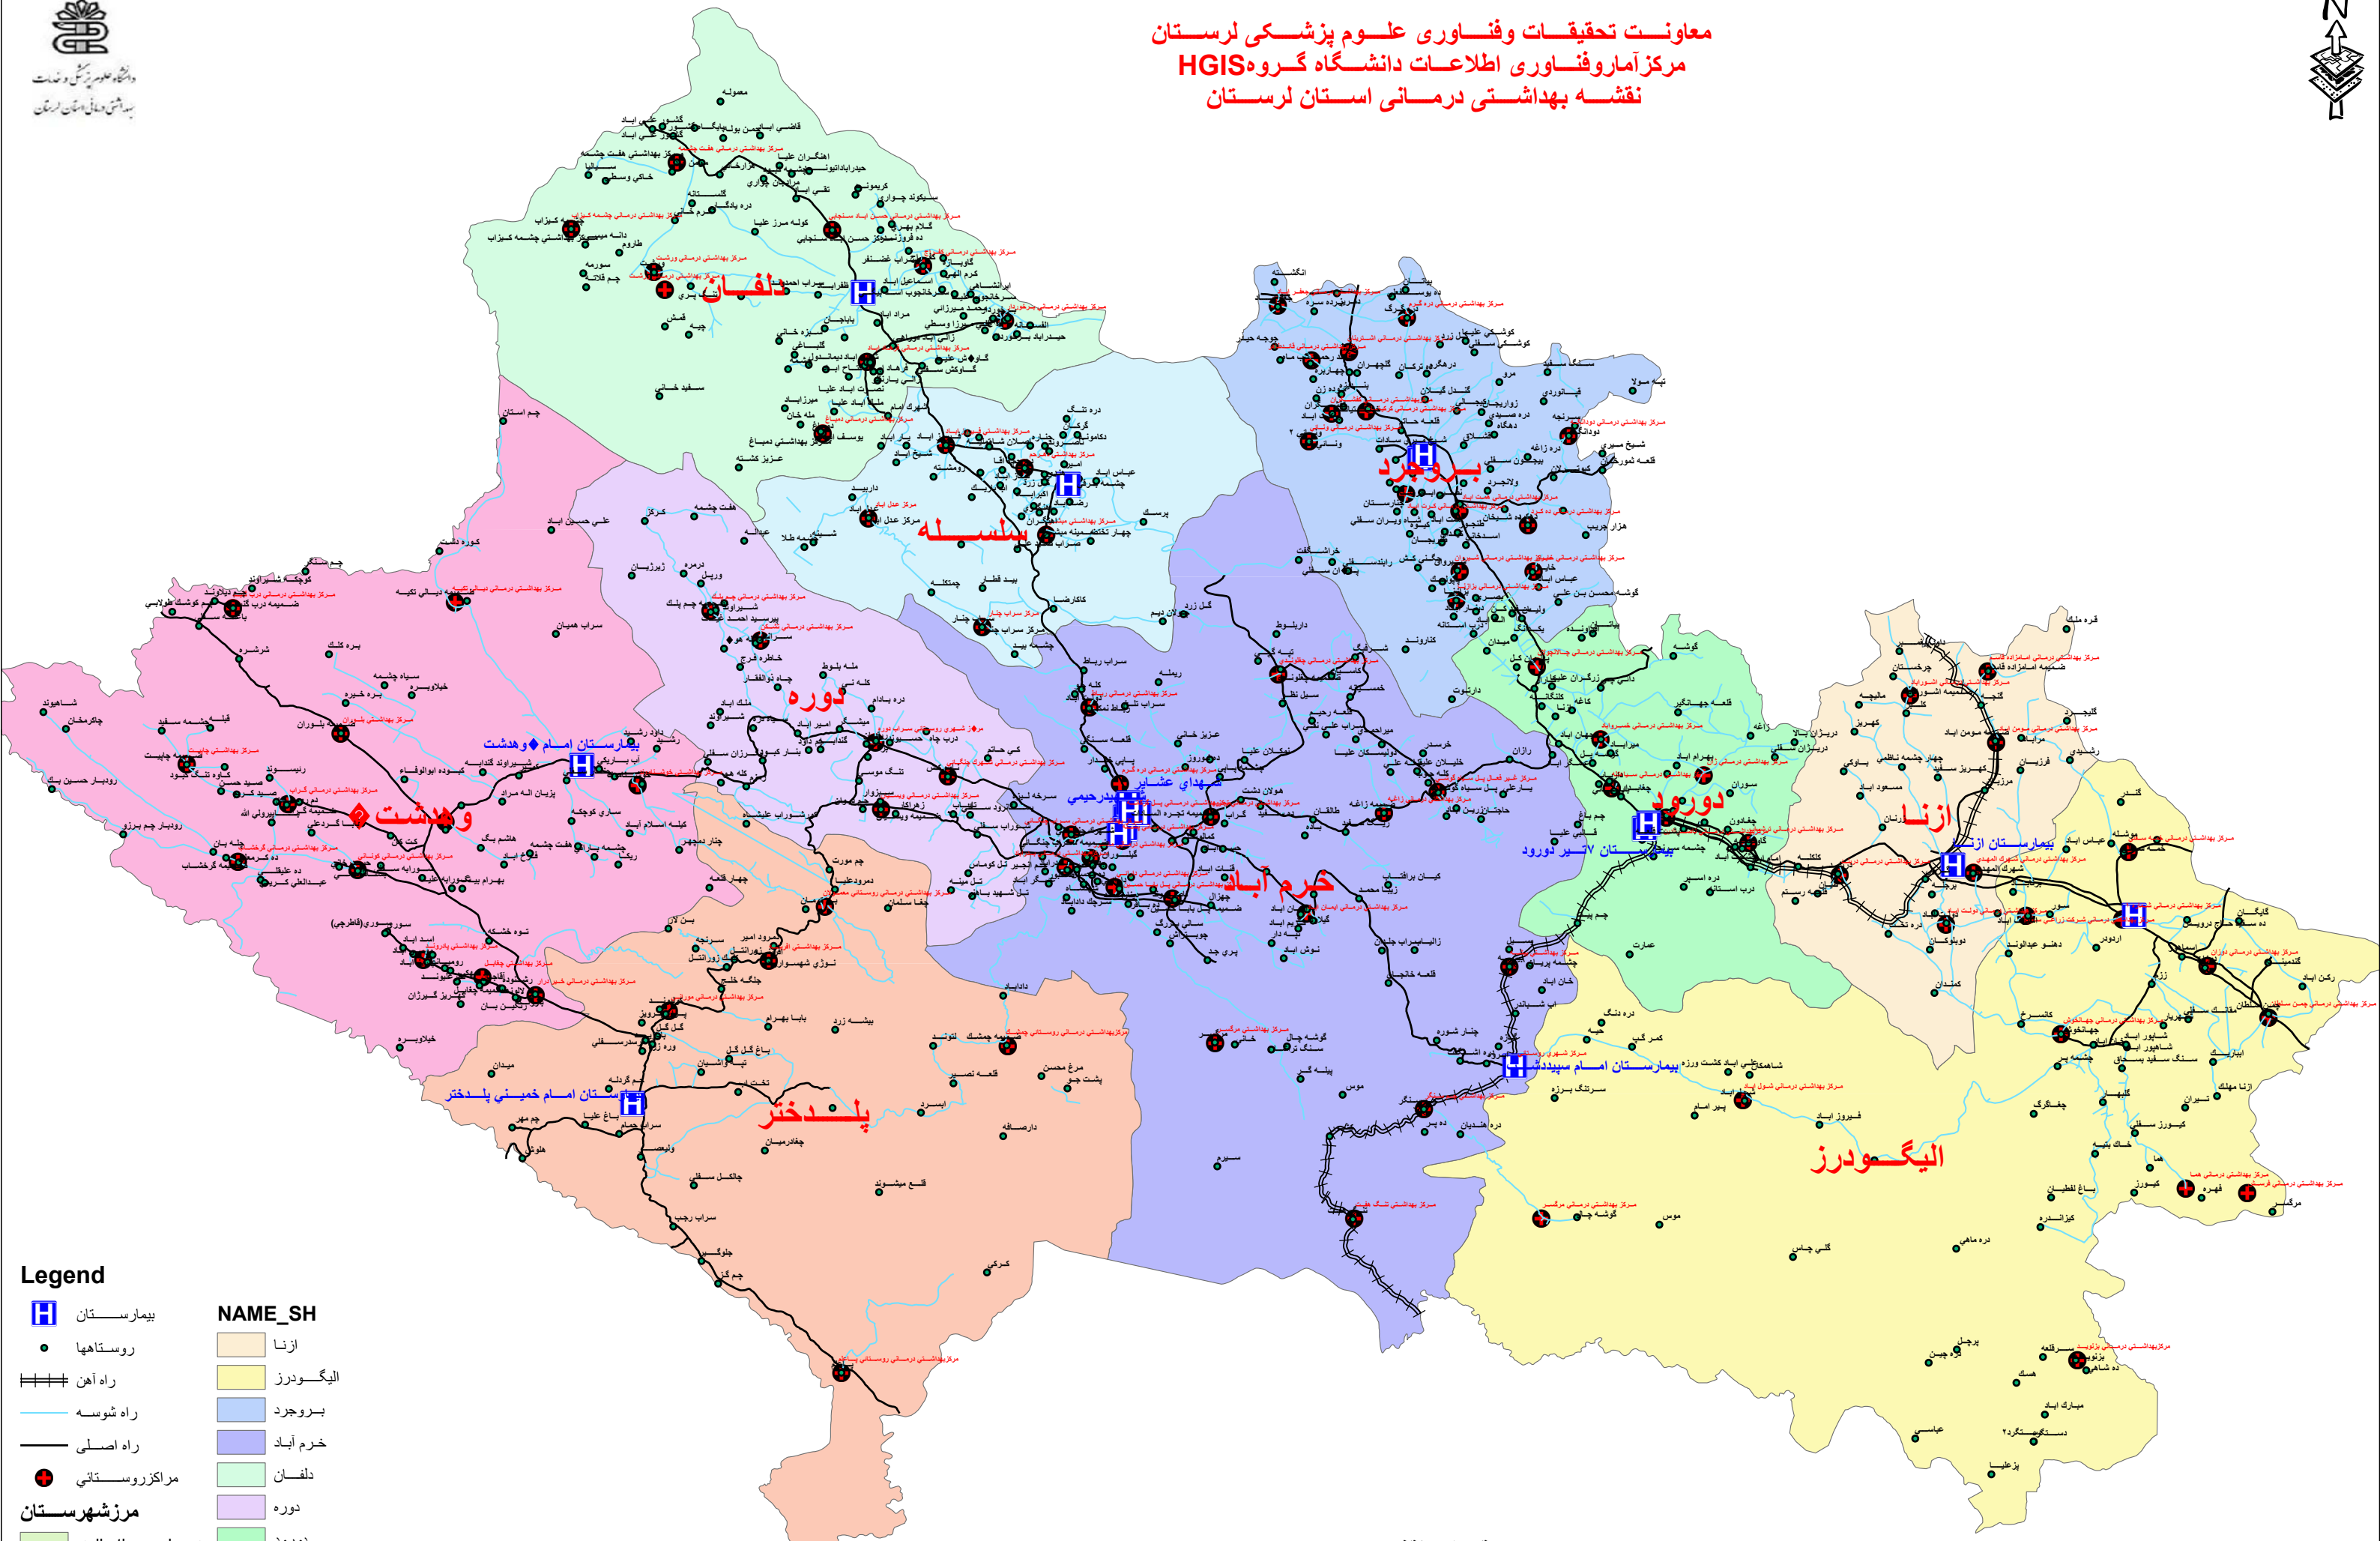

# معاونت تحقیقات و فناوری علوم پزشکی لرستان مرکز آمار و فناوری اطلاعات دانشگاه گروه GIS نقشه بهداشتی درمانی استان لرستان

**Legend**

	بیمارستان
	روستاهای
	راه آهن
	راه شوسه
	راه اصلی
	مراکز روستایی
	مرکز شهرستان
	<all other values>

	ازنا
	الیگودرز
	برزوجرد
	خرم آباد
	دلفان
	دوره
	دورود
	سلسله
	پلدختر
	وهشت

مقیاس نقشه

1 centimeter = 7,056 meters