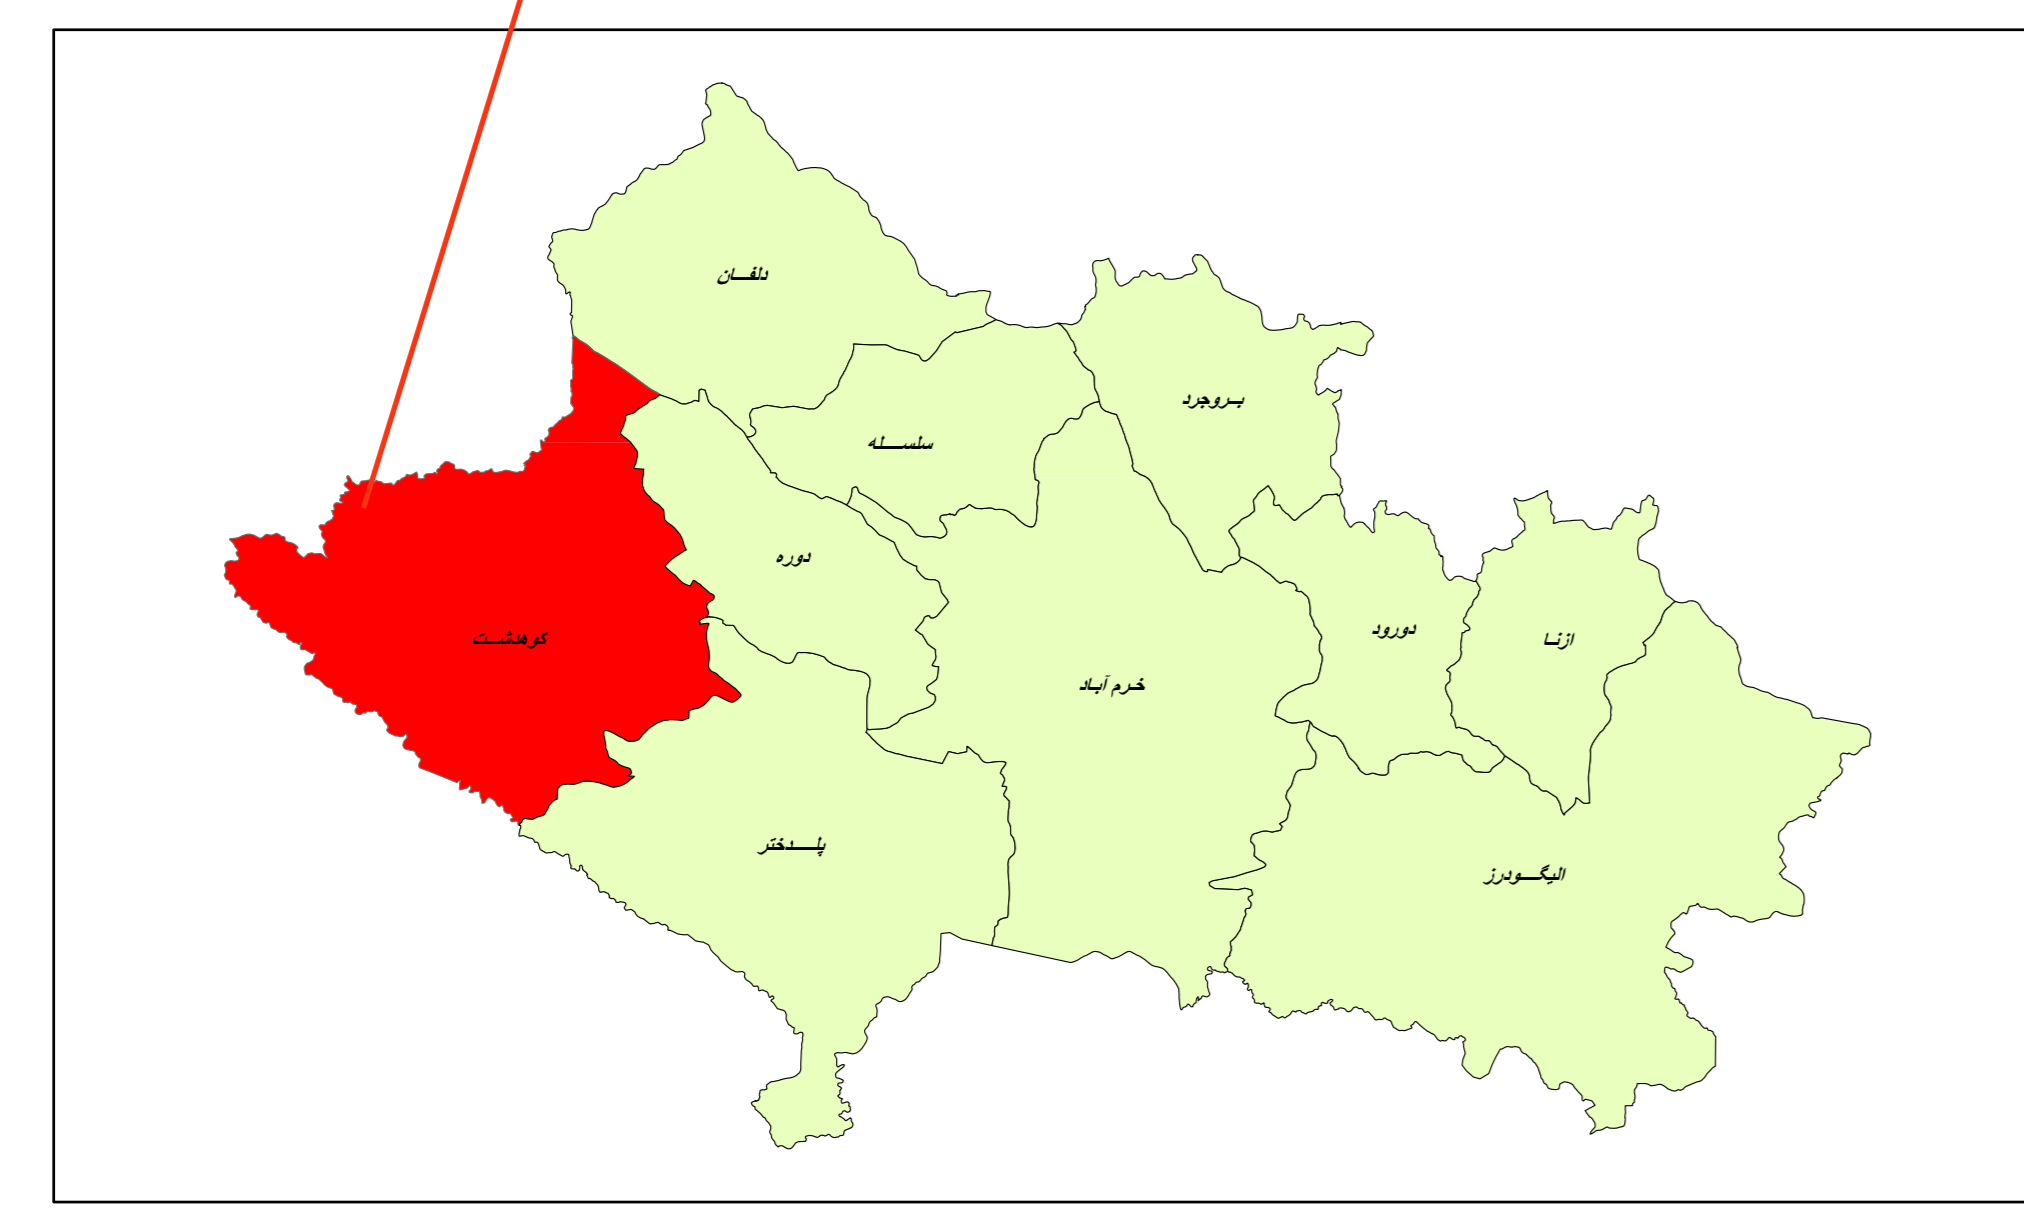

**راهنمای نقشه**

- مرکز روستائی
- خانه بهداشت
- روستا
- روستاها
- راه فرعی
- راه اصلی
- محدوده شهر
- مرز شهرستان

موقعیت شهرستان کوهدشت در استان لرستان

مقیاس نقشه

1 centimeter = 1,047.931666 meters