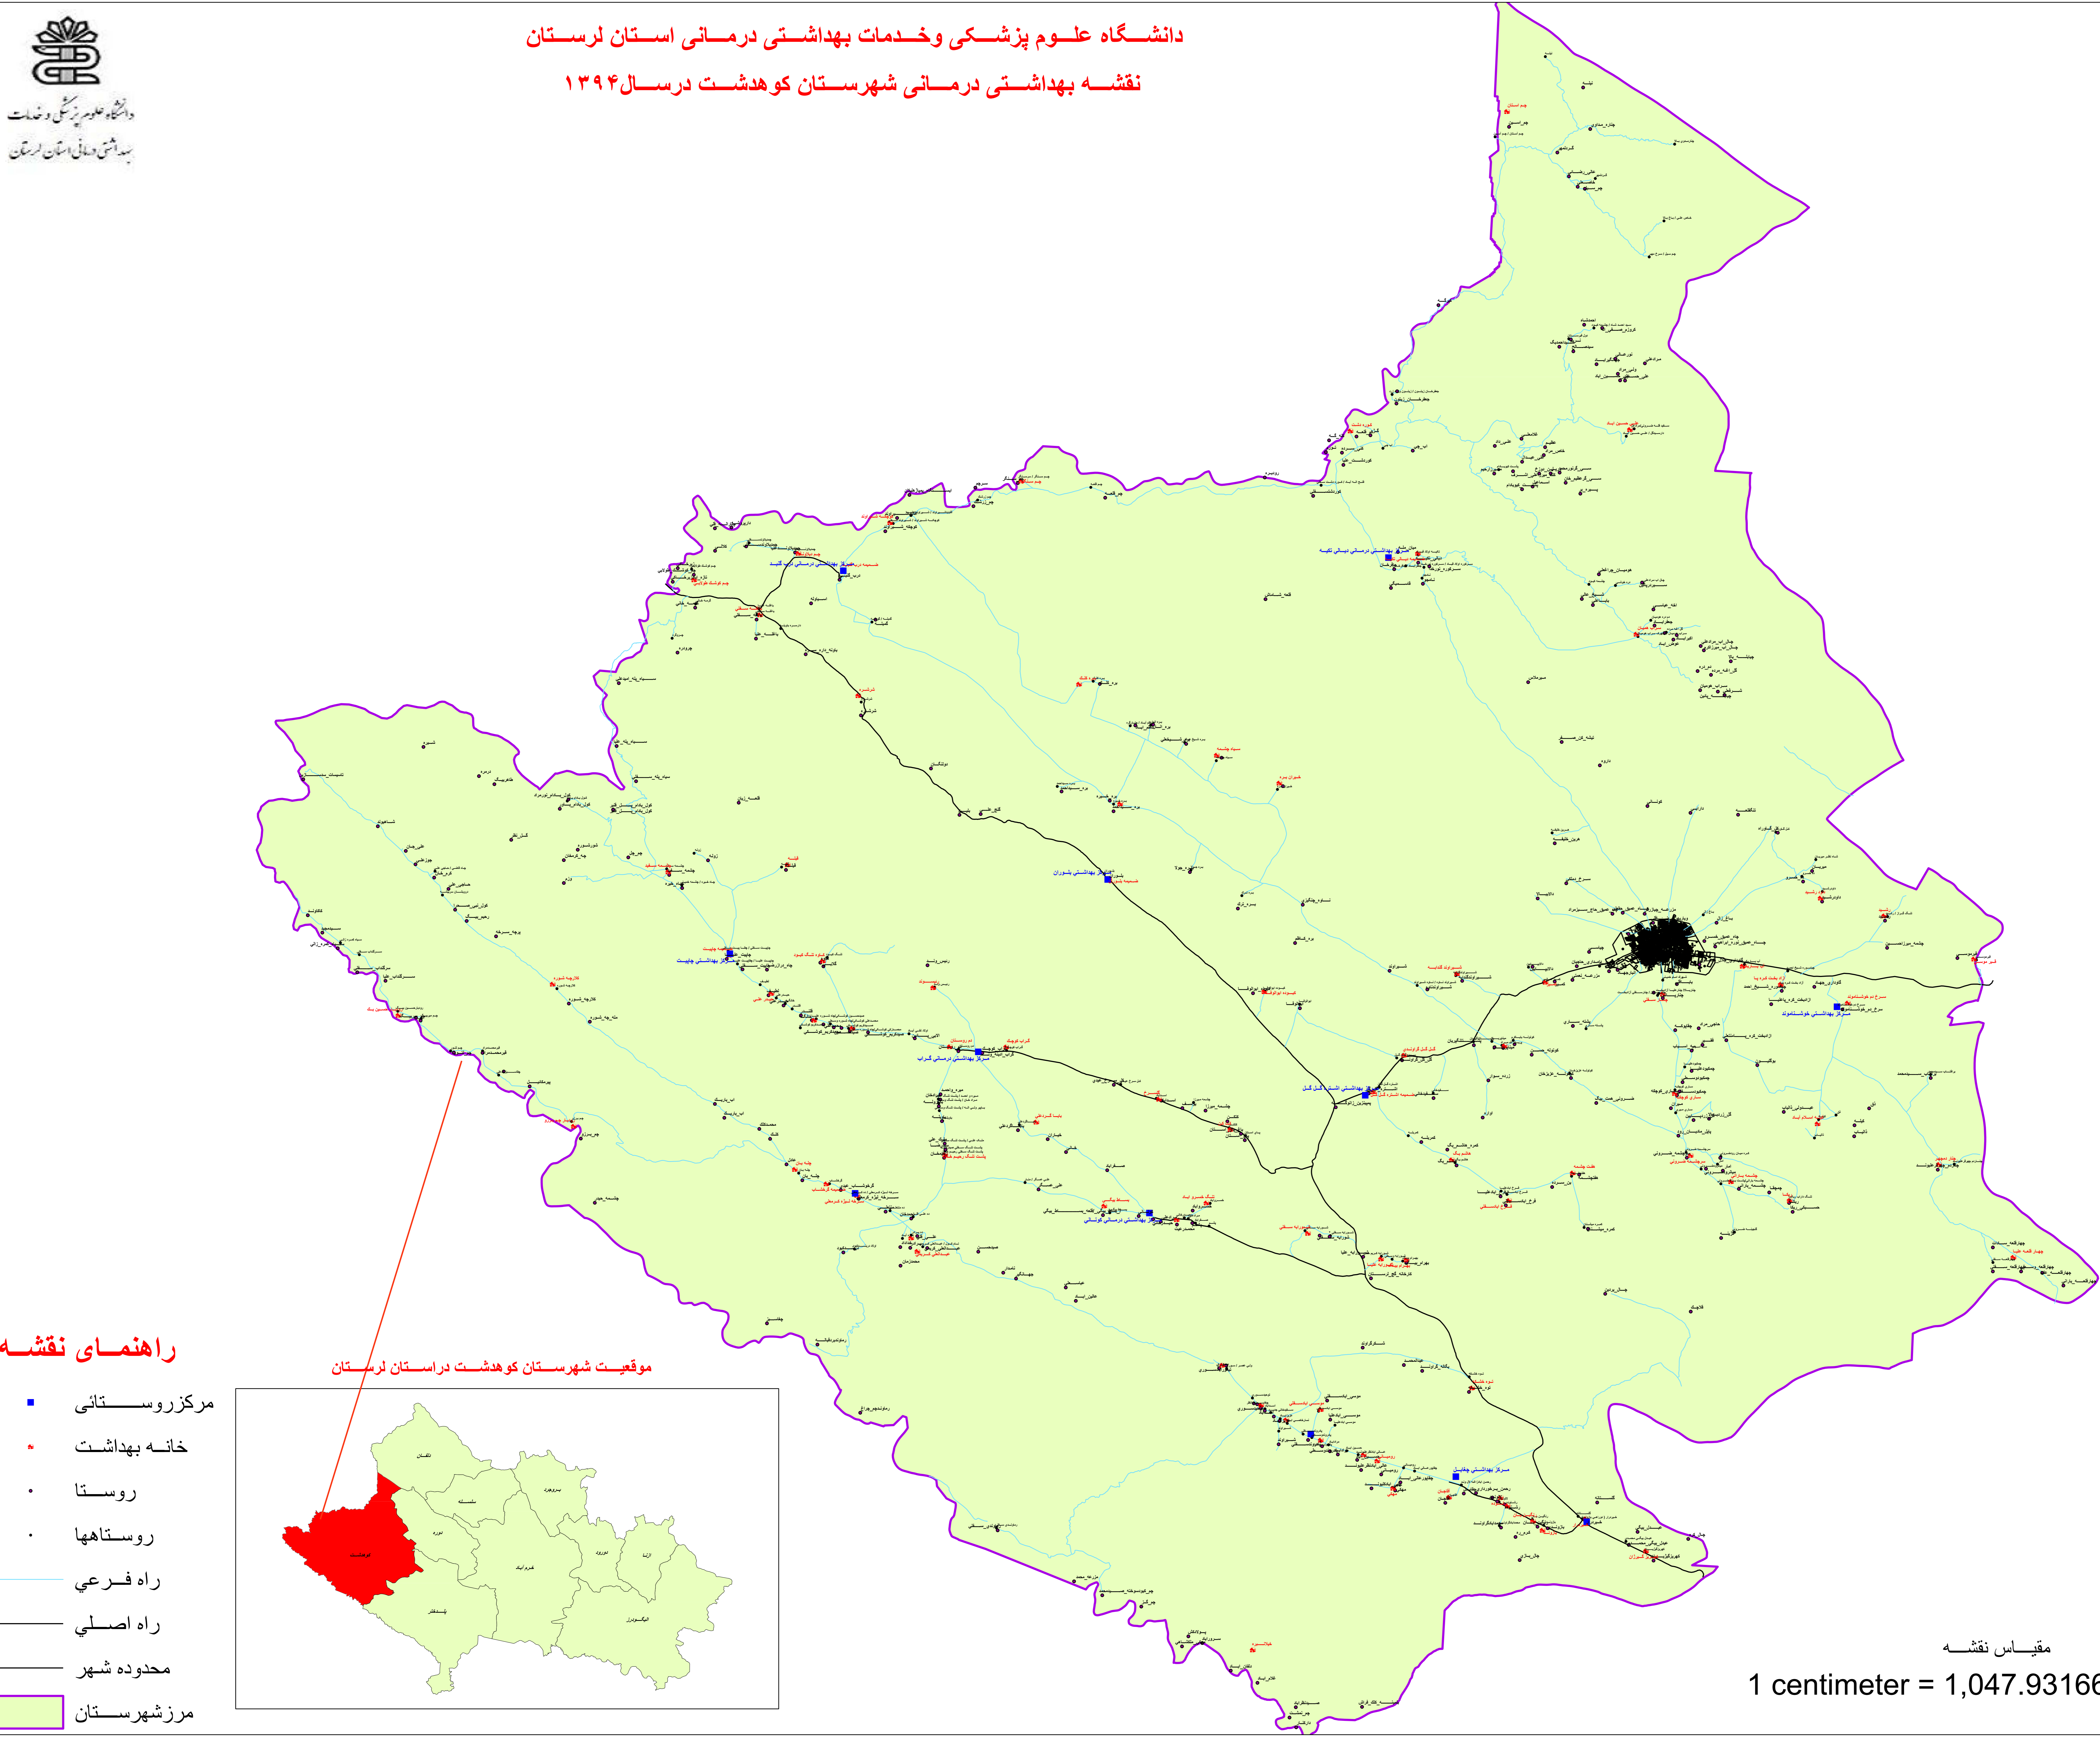

**راهنمای نقشه**

- مرکز روستائی
- خانه بهداشت
- روستا
- روستاها
- راه فرعی
- راه اصلی
- محدوده شهر
- مرز شهرستان

موقعیت شهرستان کوهدشت در استان لرستان

مقیاس نقشه

1 centimeter = 1,047.931666 meters