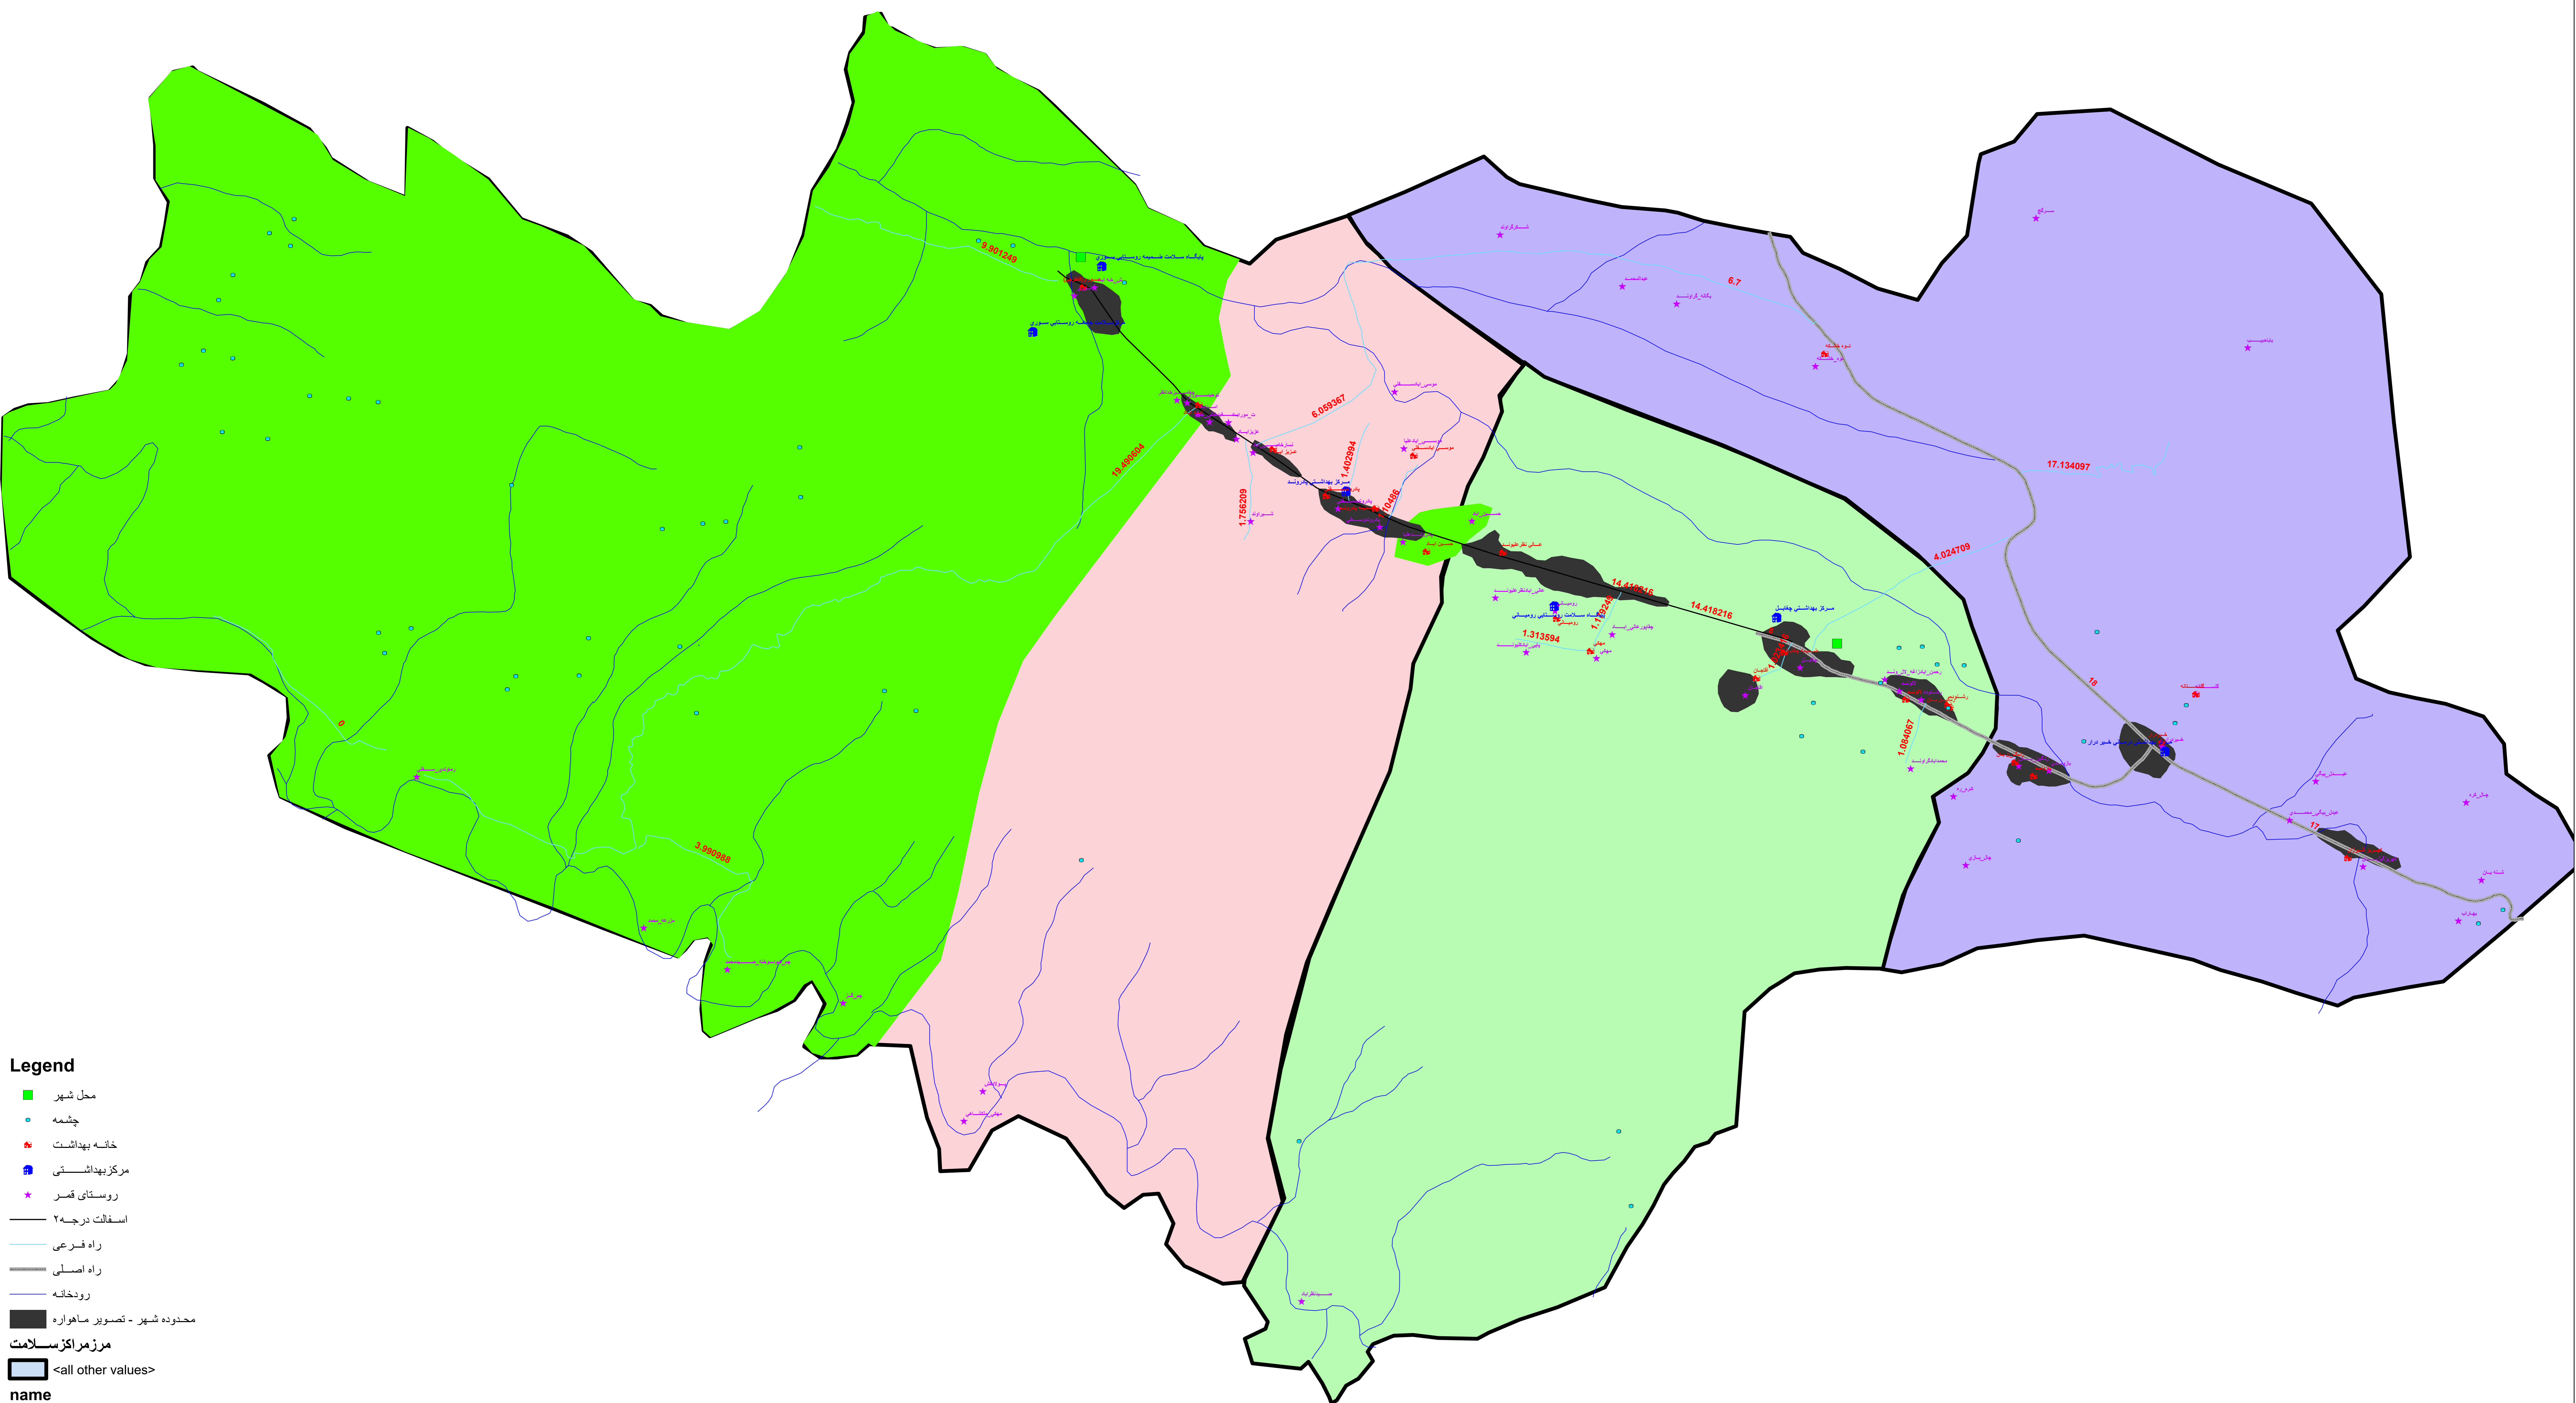

دانشگاه علوم پزشکی و خدمات بهداشتی درمانی استان لرستان
 نقشه مراکز سلامت جامعه روستایی شهرستان رومشگان در سال ۱۳۹۴
 واحد توسعه شبکه و ارتقاء سلامت شبکه بهداشت رومشگان

Legend

- محل شهر
- چشمه
- + خانه بهداشت
- + مرکز بهداشتی
- * روستای قمر
- اسفالت درجه ۲
- راه فرعی
- راه اصلی
- رودخانه
- محدوده شهر - تصویر ماهواره

مرکز سلامت

- <all other values>

name

- 1
- مرکز سلامت جامعه روستایی خیز درار
- مرکز سلامت جامعه روستایی پاندوند
- مرکز سلامت جامعه روستایی چابیل

مقیاس نقشه
 1 centimeter = 370 meters