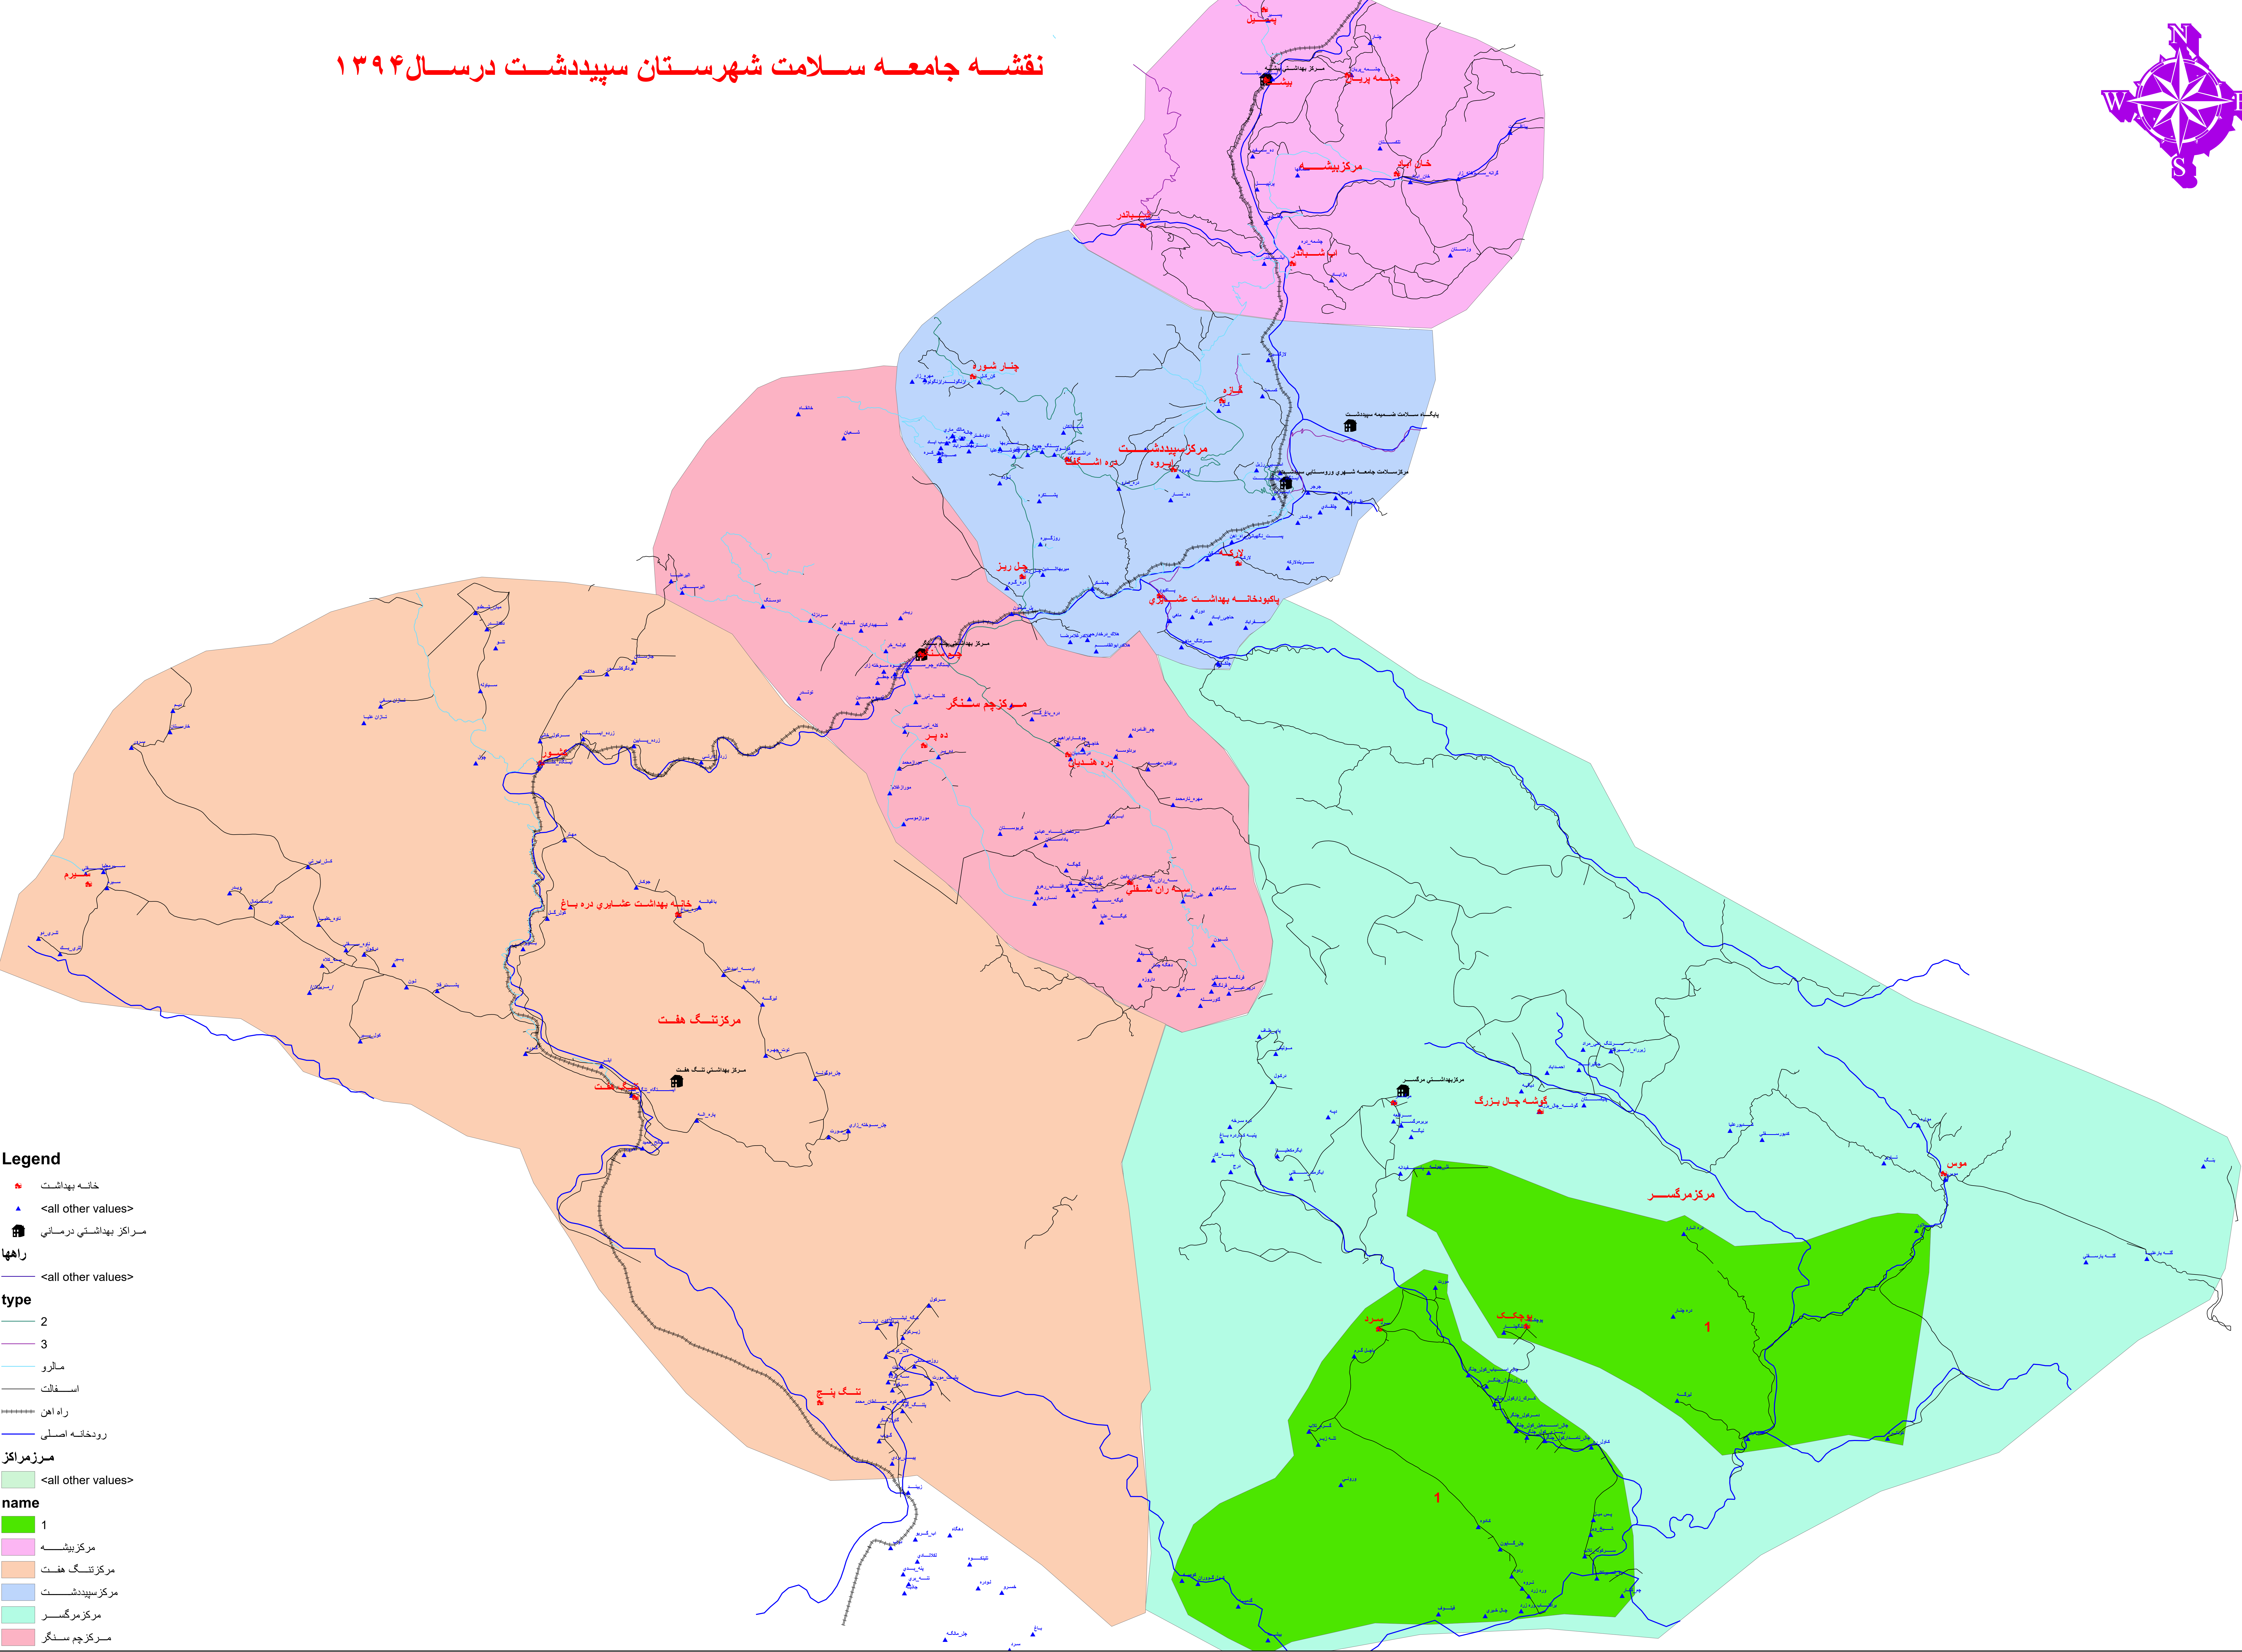

نقشه جامعه سلامت شهرستان سپیددشت در سال ۱۳۹۴

Legend

- خانه بهداشت
- ▲ <all other values>
- مراکز بهداشتی درمانی

راهها

- <all other values>

type

- 2
- 3
- مألرو
- آسفالت
- راه آهن
- رودخانه اصلی

مرکز مراکز

- <all other values>

name

- 1
- مرکز بیشه
- مرکز تنگ هفت
- مرکز سپیددشت
- مرکز مرگسر
- مرکز چم سنقر